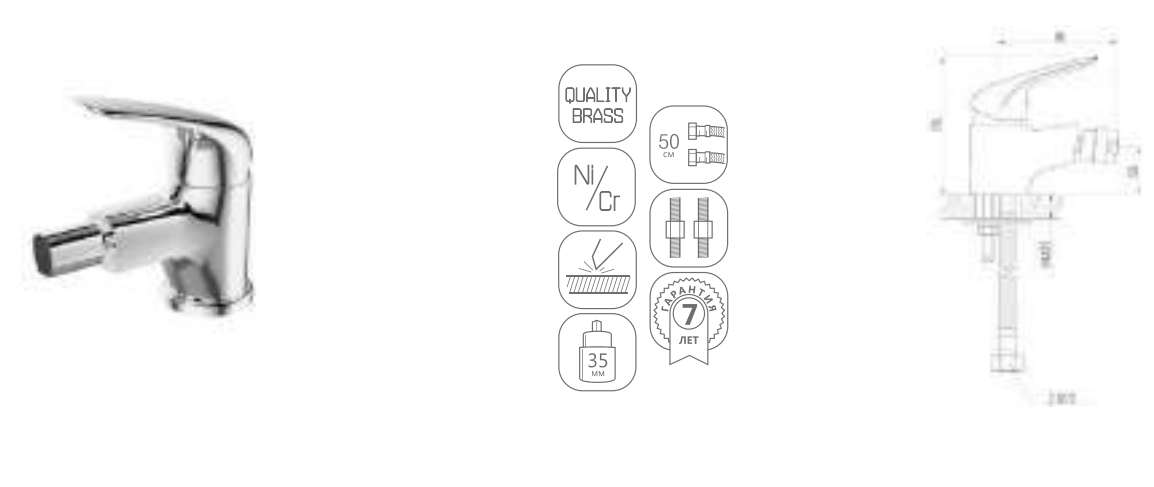

DVS0251-08 Смеситель для биде, хром