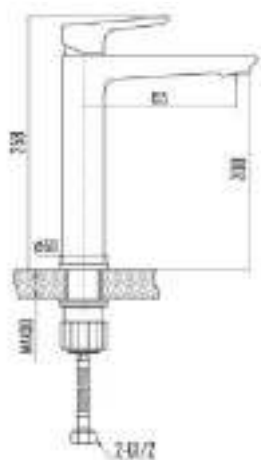

DVS0844-11 Смеситель для раковины, высокий, на гайке, хром