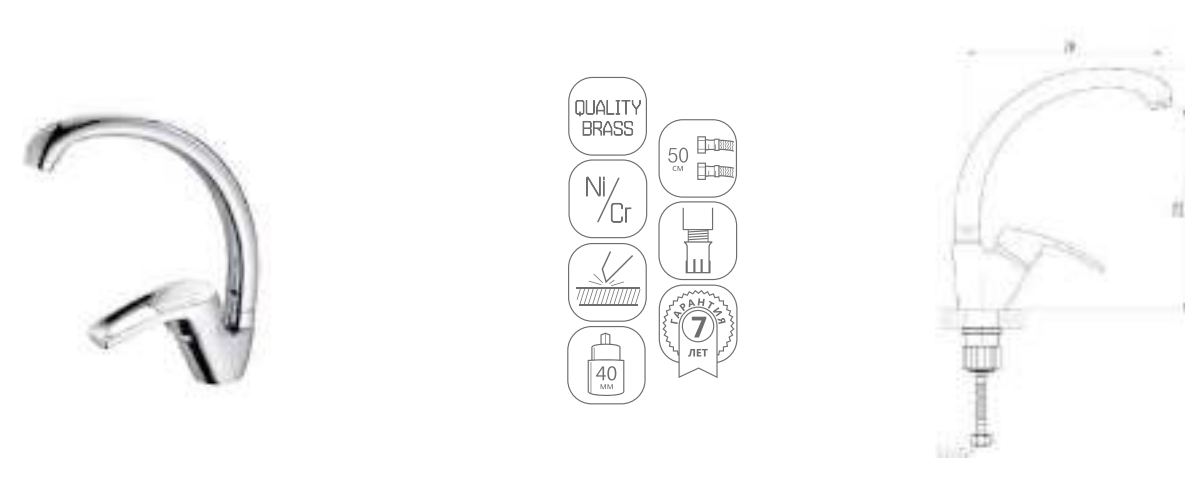

DVL0101-01 Смеситель для кухни, хром

DVL0103-01 Смеситель для кухни с коротким изливом, хром

DVL0105-01 Смеситель для кухни с боковой ручкой, хром

DVL0106-01 Смеситель для кухни с боковой ручкой, на гайке, хром