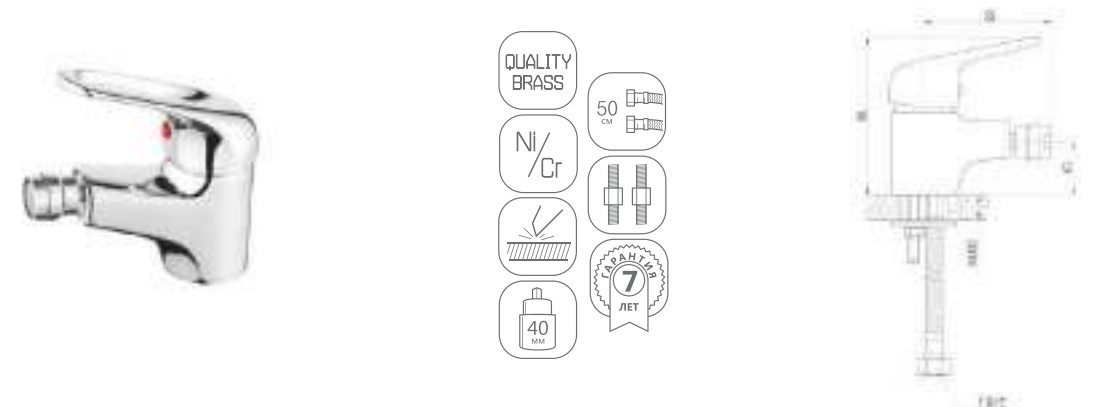

DVL0751-07 Смеситель для биде, хром