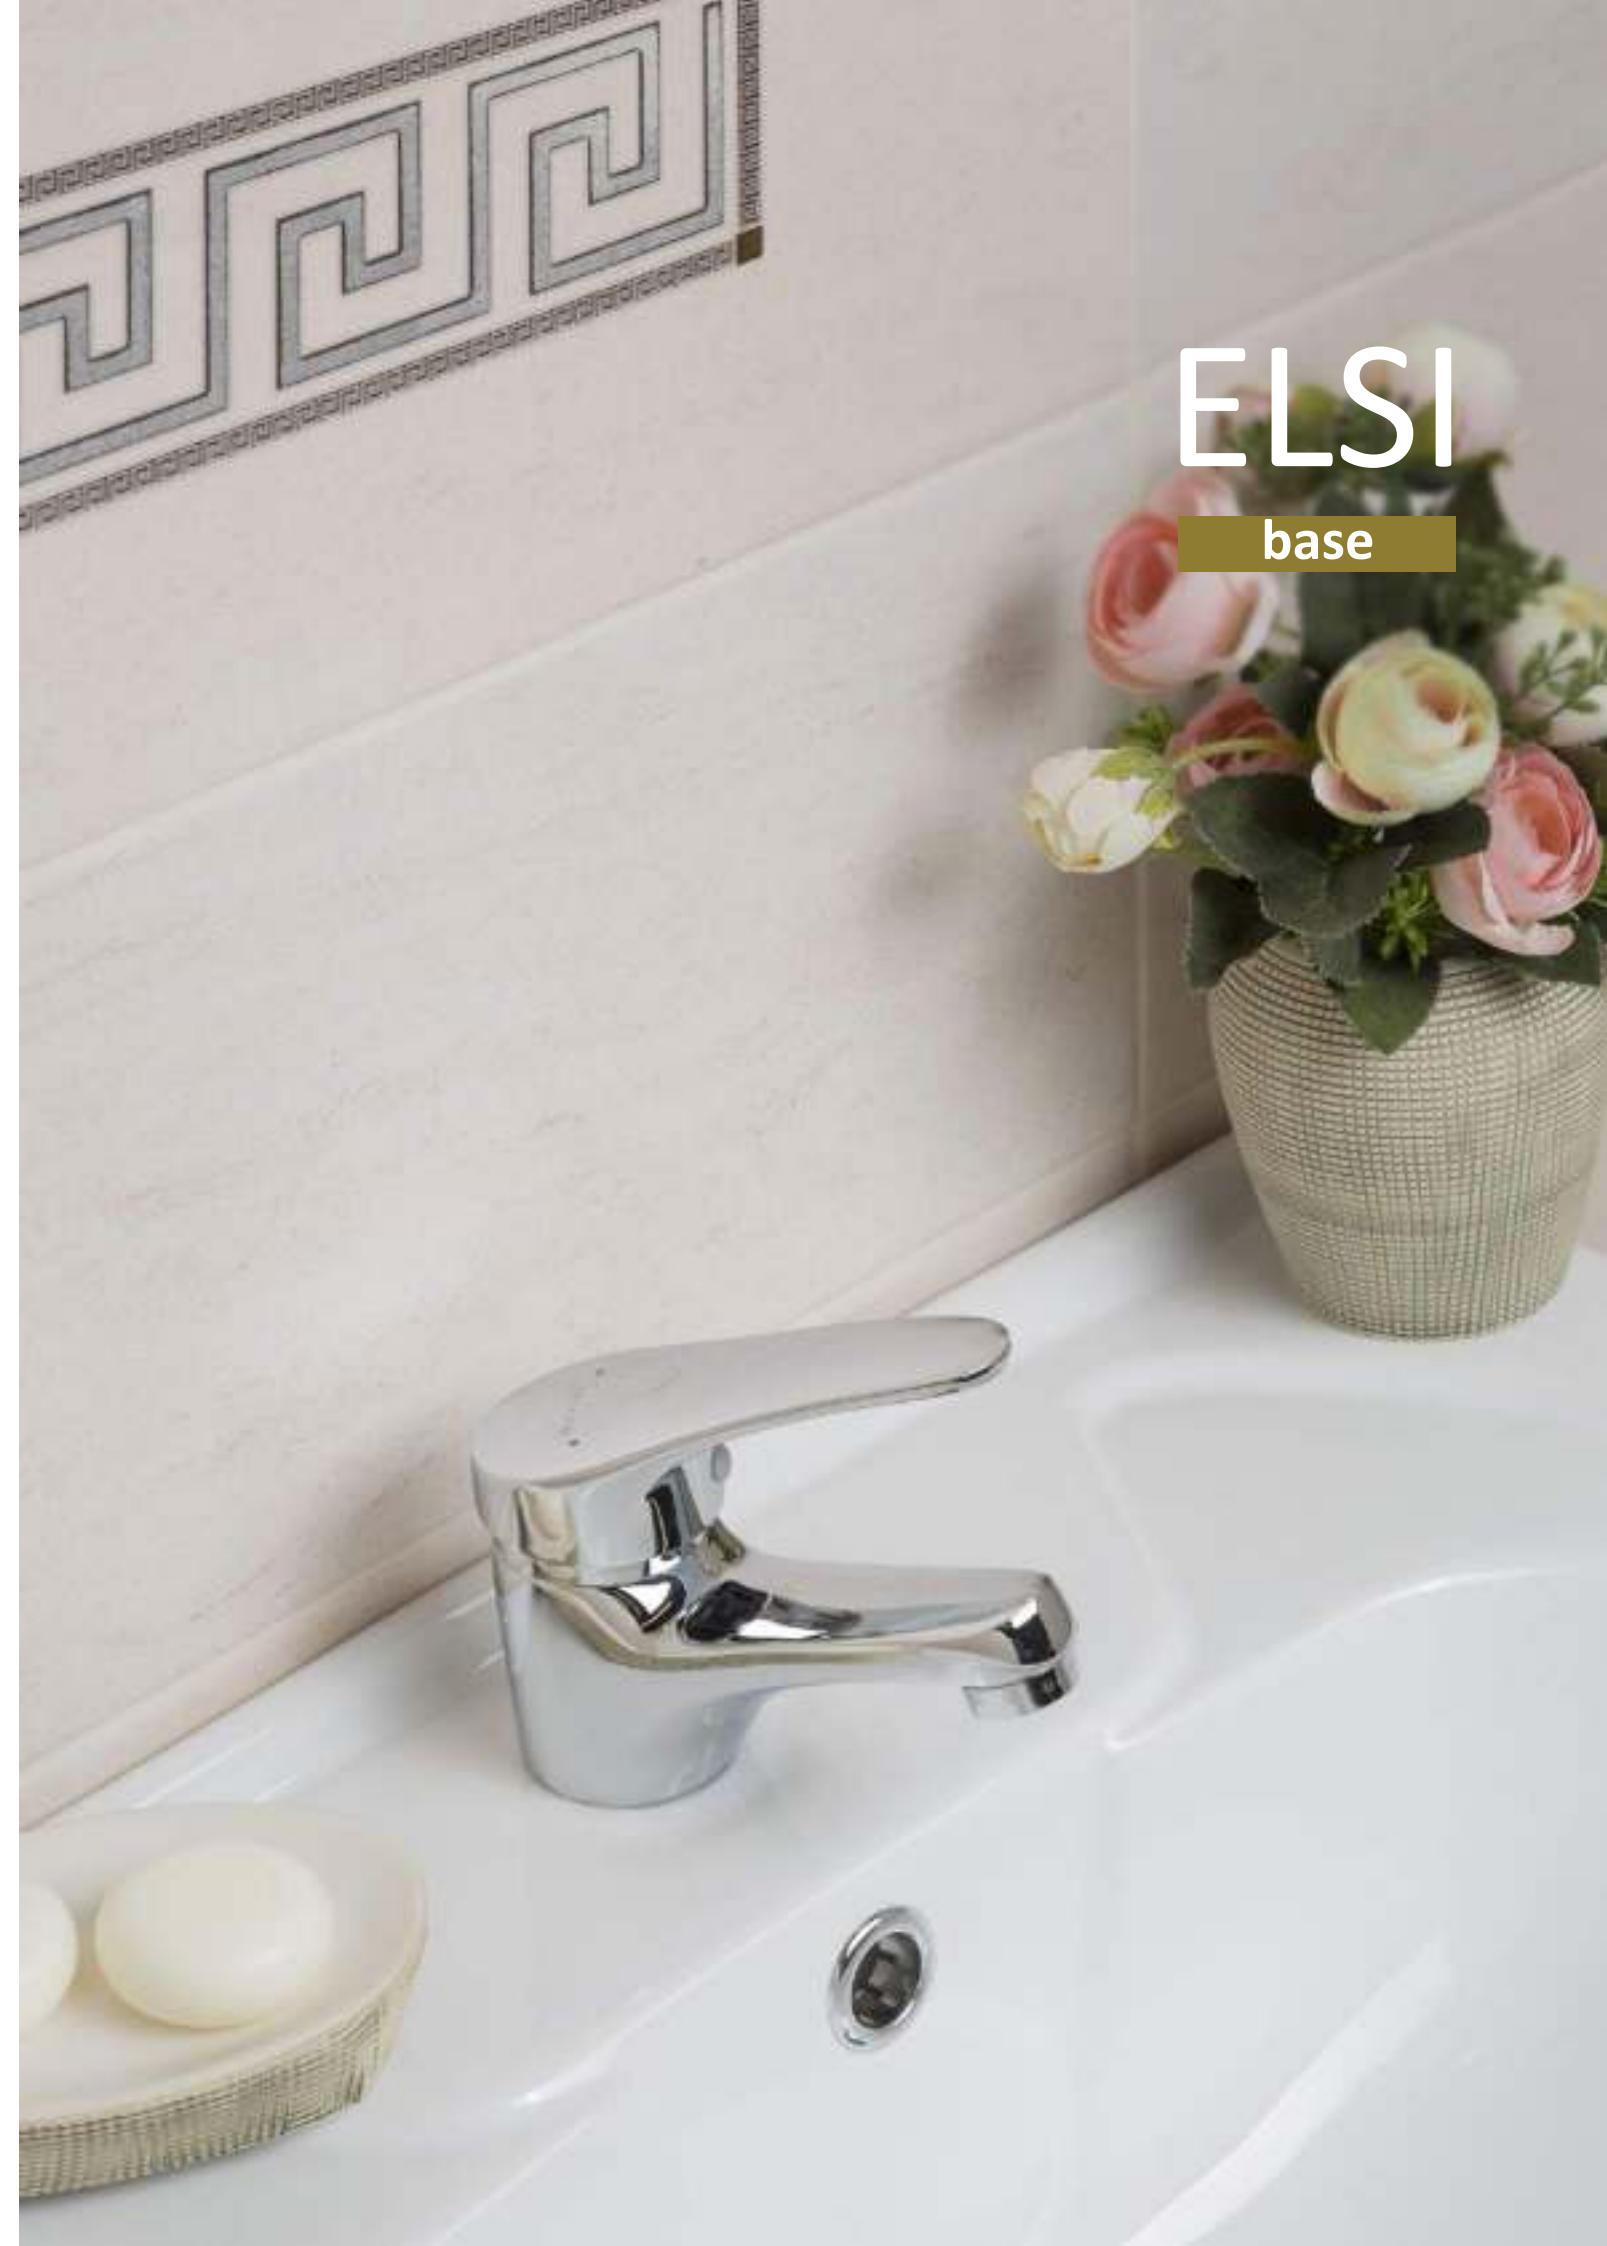

DEVIDA *Stile di vita*

для кухни

для душа

для ванной

для биде

для раковин

ELSI

base