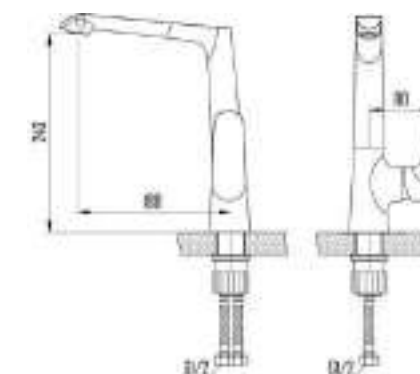

Смеситель для кухни с боковой ручкой, на гайке, оранжев