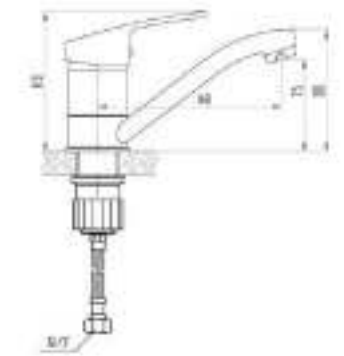

DVL0304-05 Смеситель для кухни с коротким изливом, на гайке, хром