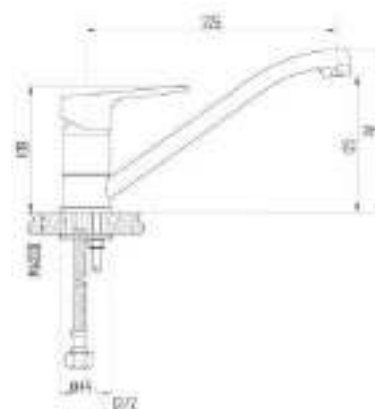

VIVA chrome

DVS0801-11	Смеситель для кухни, хром
DVS0803-11	Смеситель для кухни с коротким изливом, хром
DVS0806-11	Смеситель для кухни с боковой ручкой, на гайке, хром
DVS0823-11	Смеситель для ванны с поворотным изливом и встроенным поворотным дивертором, хром
DVS0831-11	Смеситель для душа
DVS0843-11	Смеситель для раковины, на гайке, хром
DVS0844-11	Смеситель для раковины, высокий, на гайке, хром
DVS0852-11	Смеситель для биде, на гайке, хром

DVS0801-11 Смеситель для кухни, хром