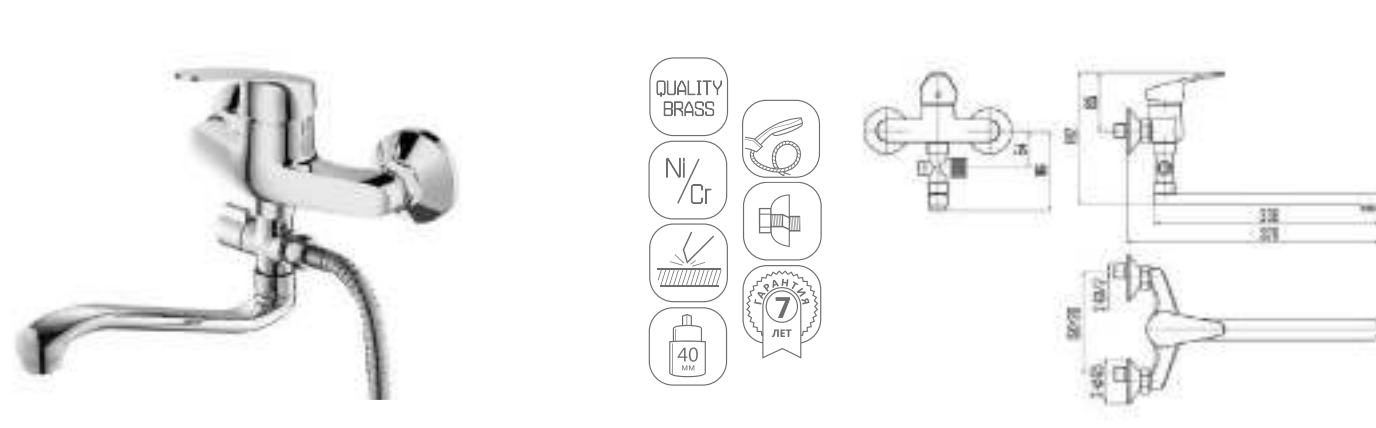

DVL0322-05 Смеситель для ванны с поворотным изливом и наружным поворотным дивертором, хром