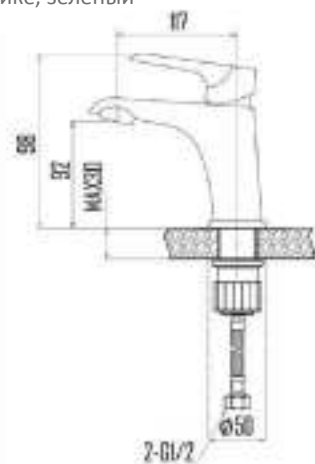

DVS1443-15G

Смеситель для раковины, на гайке, зеленый