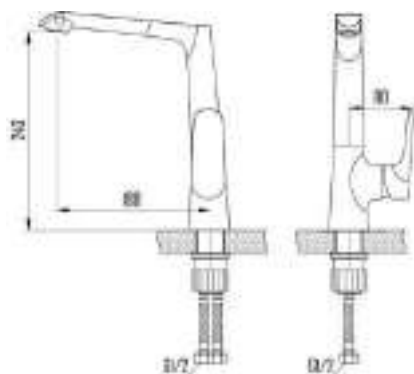

DVS1406-15 Смеситель для кухни с боковой ручкой, на гайке, хром

DVS1431-15 Смеситель для душа, хром

DVS1423-15 Смеситель для ванны с поворотным изливом и встроенным поворотным дивертором, хром

DVS1443-15 Смеситель для раковины, на гайке, хром