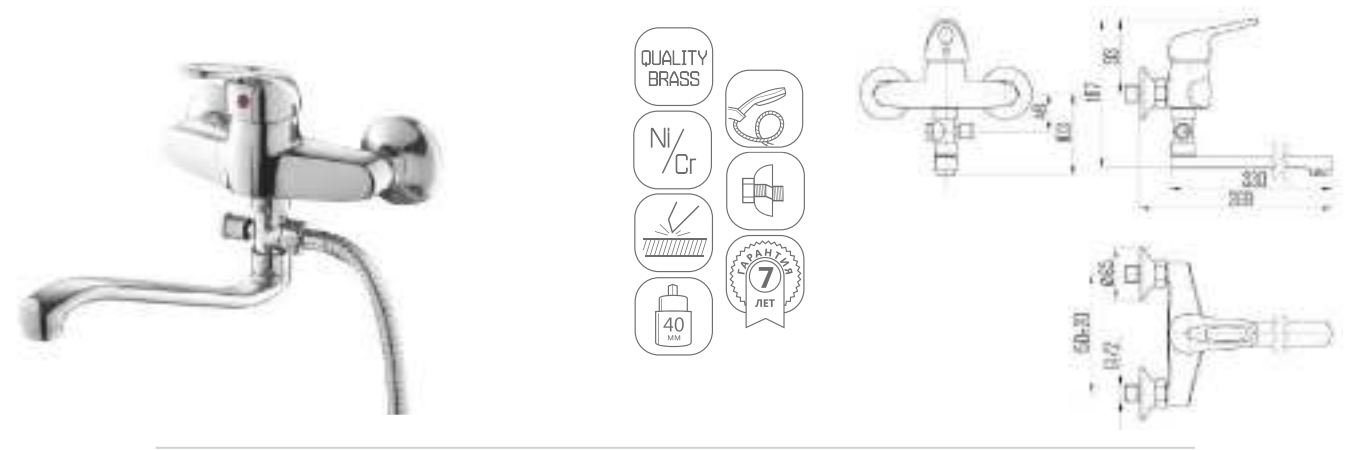

DVL0705-07 Смеситель для кухни с боковой ручкой, хром

DVL0701-07 Смеситель для кухни, хром

DVL0721-07 Смеситель для ванны с поворотным изливом и наружным кнопочным дивертором, хром

DVL0703-07 Смеситель для кухни с коротким изливом, хром