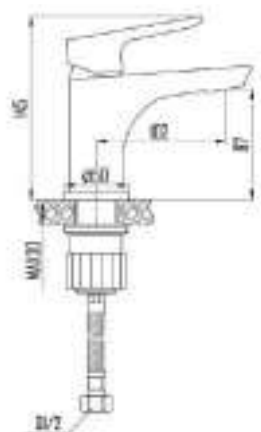

DVS0843-11 Смеситель для раковины, на гайке, хром