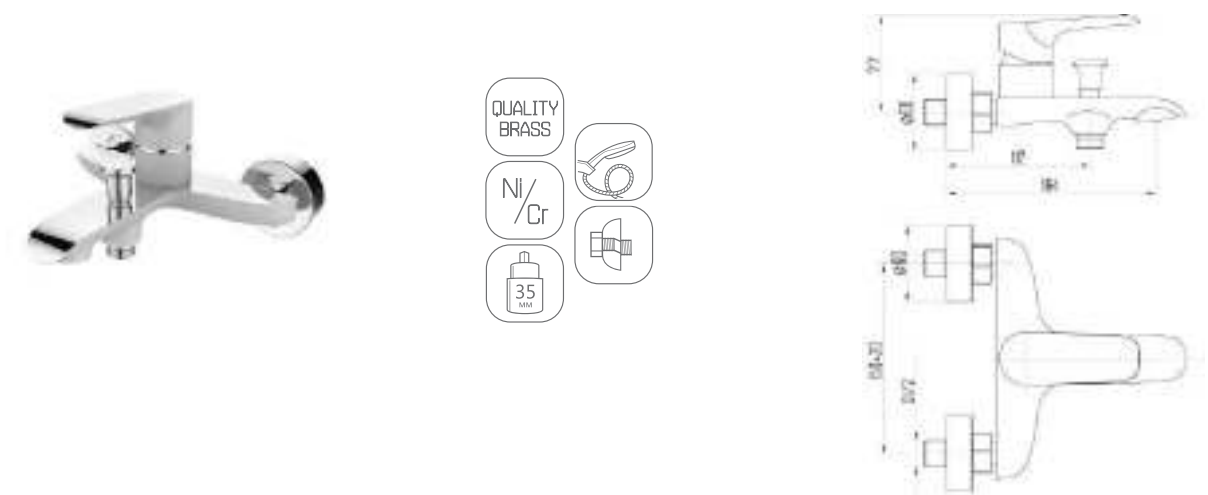

DVS1424-15W Смеситель для ванны с литым корпусом-изливом и кнопочным дивертором, белый

GEMMA

white

- DVS1406-15W Смеситель для кухни с боковой ручкой, на гайке белый
- DVS1423-15W Смеситель для ванны с поворотным изливом и встроенным поворотным дивертором, белый
- DVS1424-15W Смеситель для ванны с литым корпусом-изливом и кнопочным дивертором, белый
- DVS1443-15W Смеситель для раковины, на гайке, белый
- DVS1444-15W Смеситель для раковины, высокий, на гайке, белый