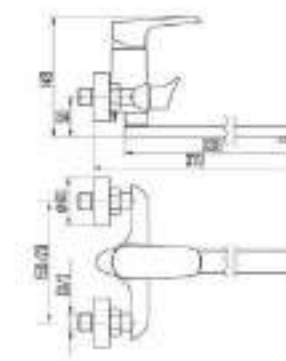

DVS1443-15G

Смеситель для раковины, на гайке, зеленый

DVS1406-150

Смеситель для кухни с боковой ручкой, на гайке, оранжев

DVS1423-150

Смеситель для ванны с поворотным изливом и встроенным поворотным дивертором, оранжев