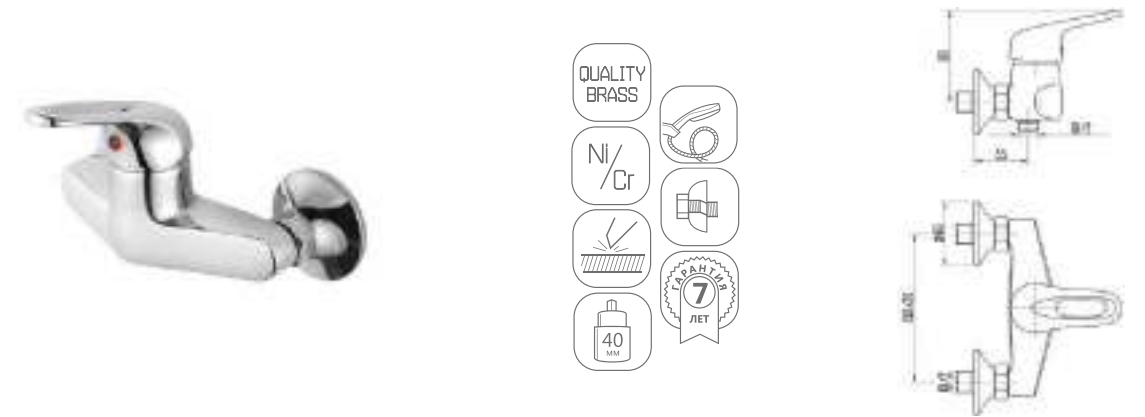

DVL0731-07 Смеситель для душа, хром