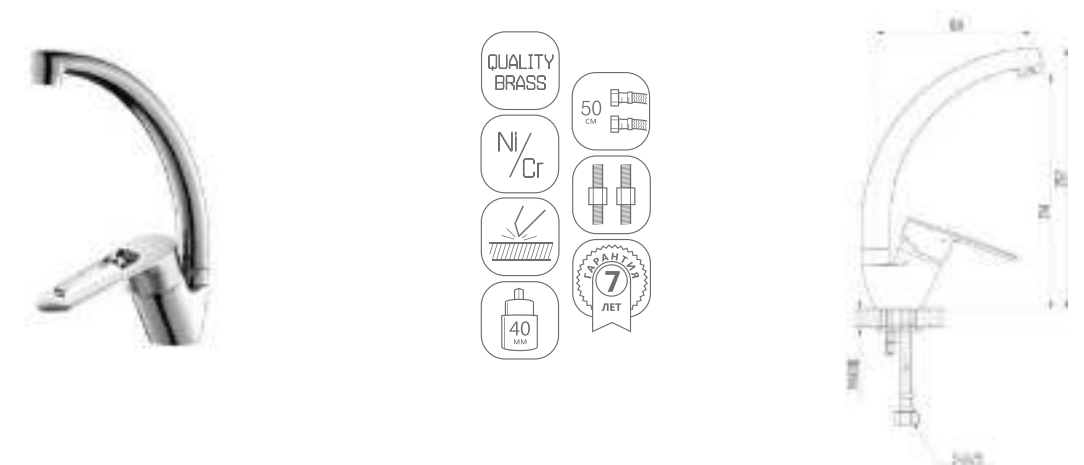

DVL0305-02 Смеситель для кухни с боковой ручкой, хром