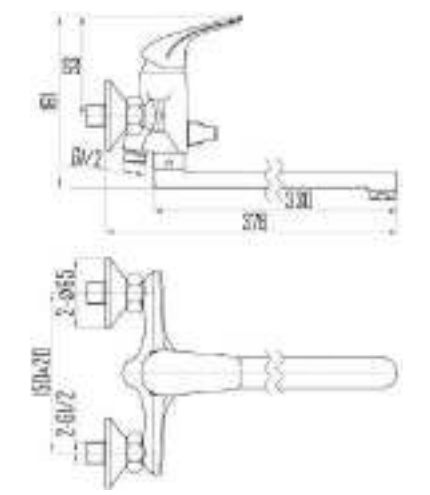

DVS0223-08 Смеситель для ванны с поворотным изливом и встроенным поворотным дивертором, хром