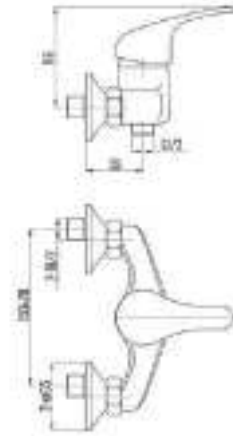

DVL0331-03 Смеситель для душа, хром