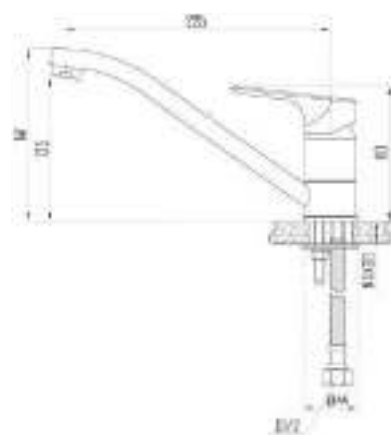

ARBO

chrome

- DVS1001-12 Смеситель для кухни, хром
- DVS1003-12 Смеситель для кухни с коротким изливом, хром
- DVS1006-12 Смеситель для кухни с боковой ручкой, на гайке, хром
- DVS1023-12 Смеситель для ванны с поворотным изливом и встроенным поворотным дивертором, хром
- DVS1025-12 Смеситель для ванны с литым корпусом-изливом и поворотным дивертором, хром
- DVS1031-12 Смеситель для душа, хром
- DVS1043-12 Смеситель для раковины, на гайке, хром
- DVS1051-12 Смеситель для биде

DVS1001-12 Смеситель для кухни, хром