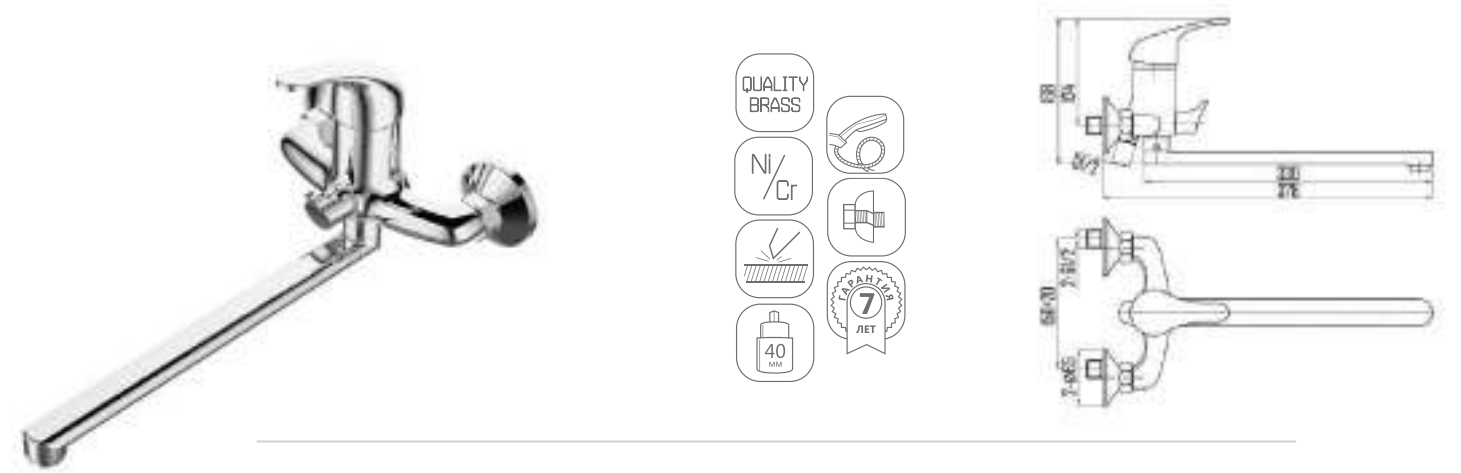

DVL0305-03 Смеситель для кухни с боковой ручкой, хром

DVL0306-03 Смеситель для кухни с боковой ручкой, на гайке, хром

- QUALITY BRASS
- Ni/Cr
- 50 mm
- 40 mm
- 7 ЛЕТ

DVL0323-03 Смеситель для ванны с поворотным изливом и встроенным поворотным дивертором, хром