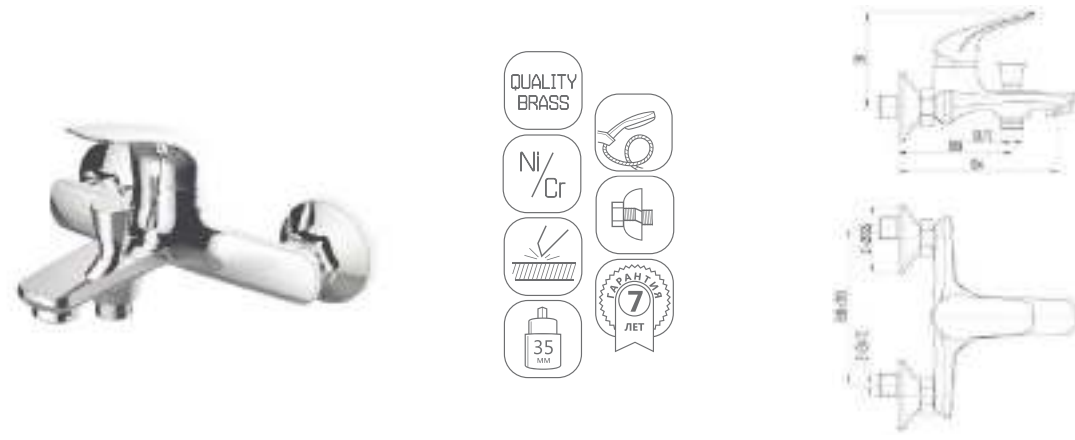

DVS0224-08 смеситель для ванны с литым корпусом-изливом и кнопочным дивертором, хром