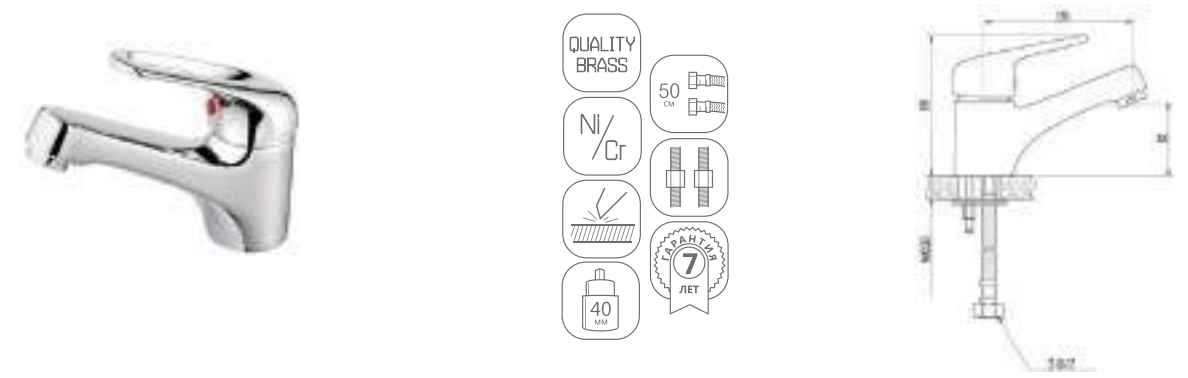

DVL0741-07 Смеситель для раковины, хром