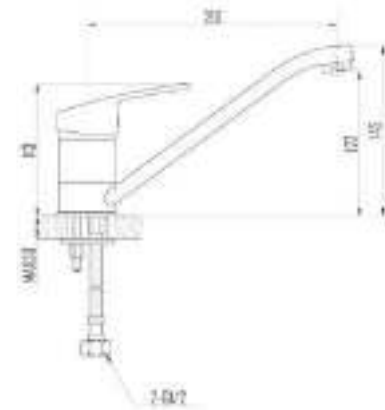

DVL0301-05 Смеситель для кухни, хром