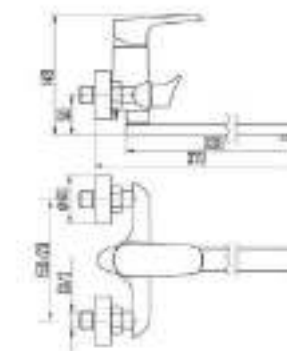

DVS1443-15W Смеситель для раковины, на гайке, белый

DVS1406-15N Смеситель для кухни с боковой ручкой, на гайке, черный

DVS1444-15W Смеситель для раковины, высокий, на гайке, белый

DVS1423-15N Смеситель для ванны с поворотным изливом и встроенным поворотным дивертором, черный