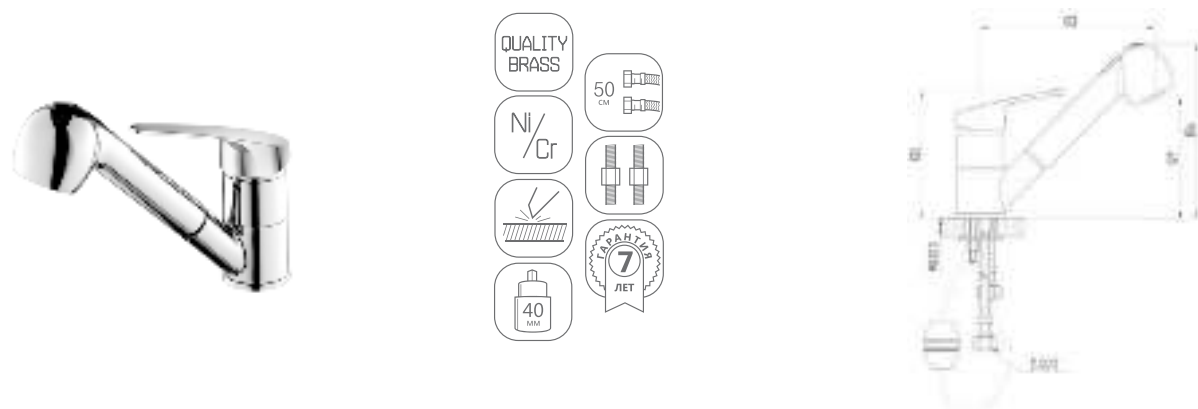

DVL0307-05 Смеситель для кухни с вытягивающимся изливом, хром