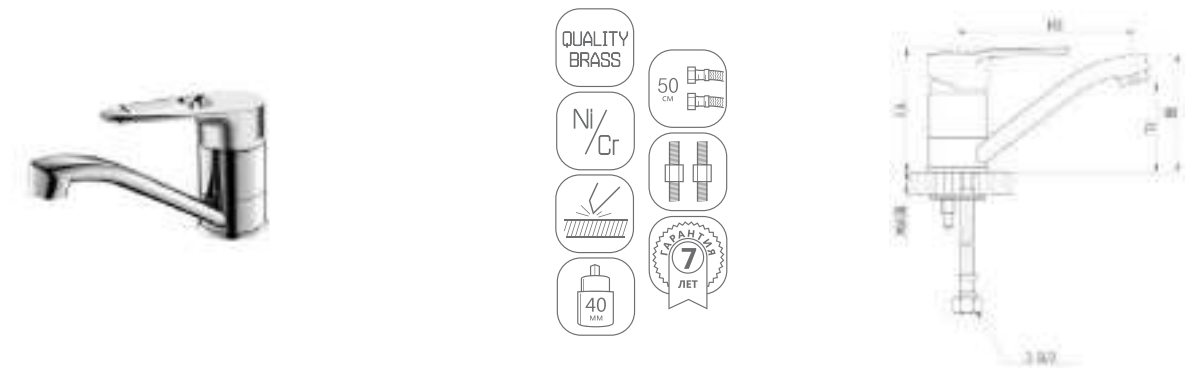

DVL0303-02 Смеситель для кухни с коротким изливом, хром