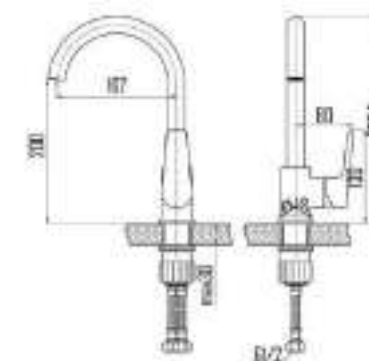

DVS0806-11 G Смеситель для кухни с боковой ручкой, на гайке, зеленый