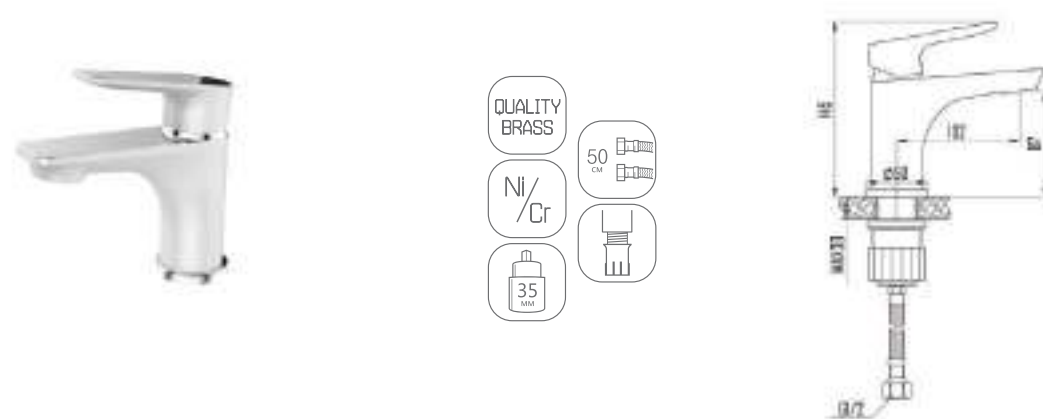

DVS0843-11W Смеситель для раковины, на гайке, белый