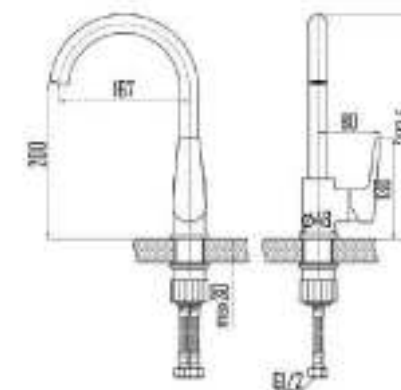

DVS0806-11 Смеситель для кухни с боковой ручкой, на гайке, хром