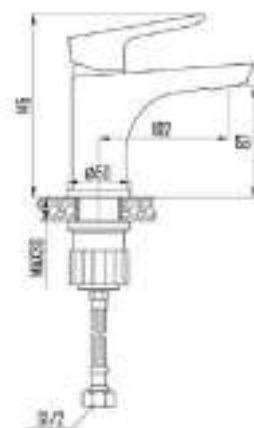

DVS0843-11N Смеситель для раковины, на гайке, черный