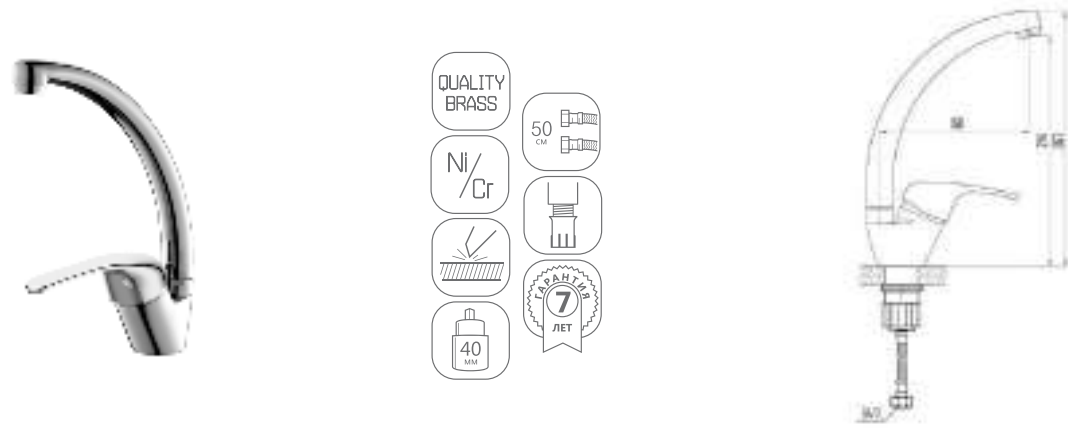

DVL0306-03 Смеситель для кухни с боковой ручкой, на гайке, хром

- QUALITY BRASS
- Ni/Cr
- 50 mm
- 40 mm
- 7 ЛЕТ