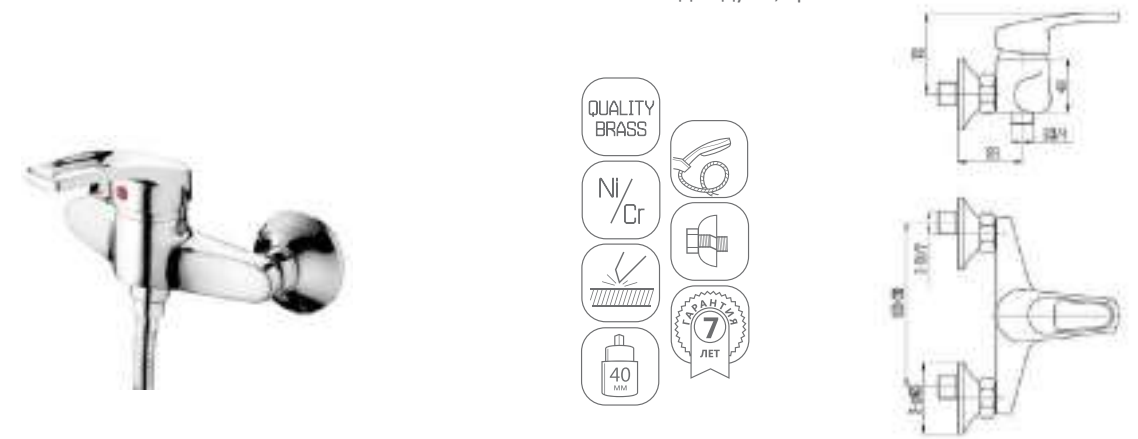

DVL0131-01 Смеситель для душа, хром