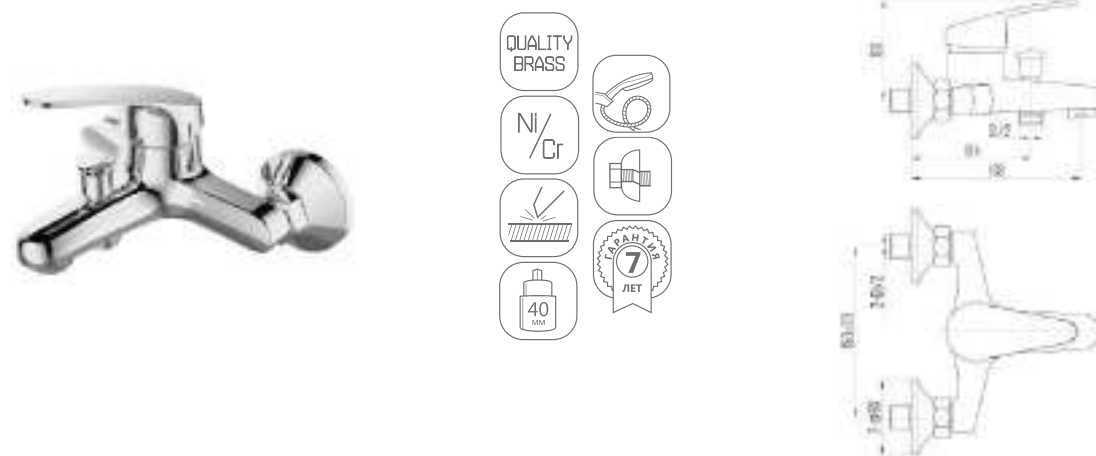

DVL0324-05 Смеситель для ванны с литым корпусом-изливом и кнопочным дивертором, хром