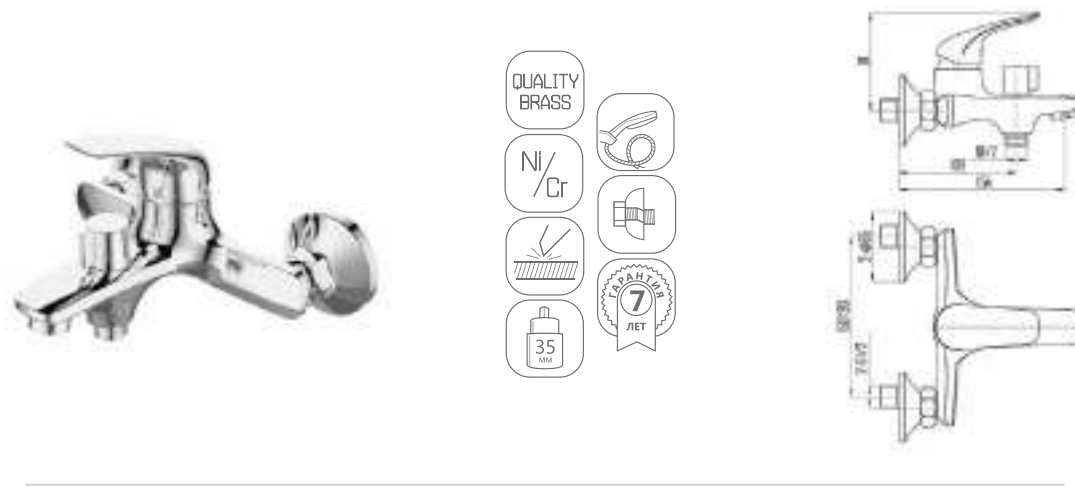

DVS0225-08 смеситель для ванны с литым корпусом-изливом и поворотным дивертором, хром