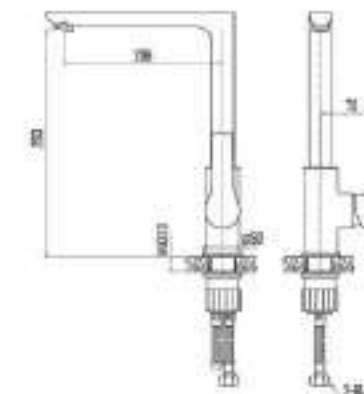

DVS1206-14 G Смеситель для кухни с боковой ручкой, на гайке, зеленый