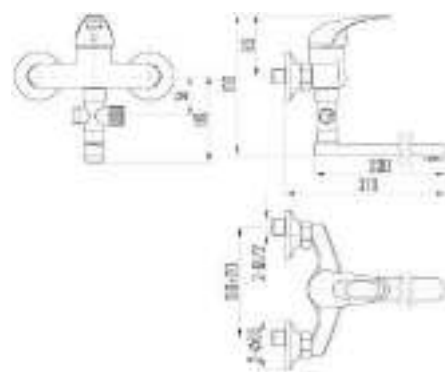

DVL0321-04 Смеситель для ванны с поворотным изливом и наружным кнопочным дивертором, хром