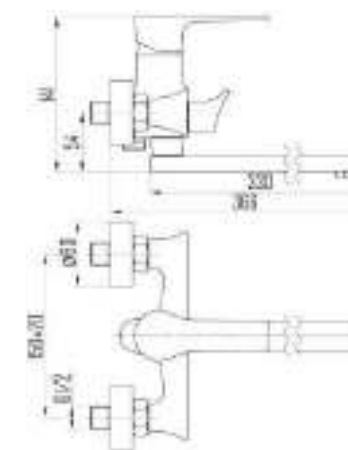

DVS1223-14G Смеситель для ванны с поворотным изливом и встроенным поворотным дивертором, зеленый