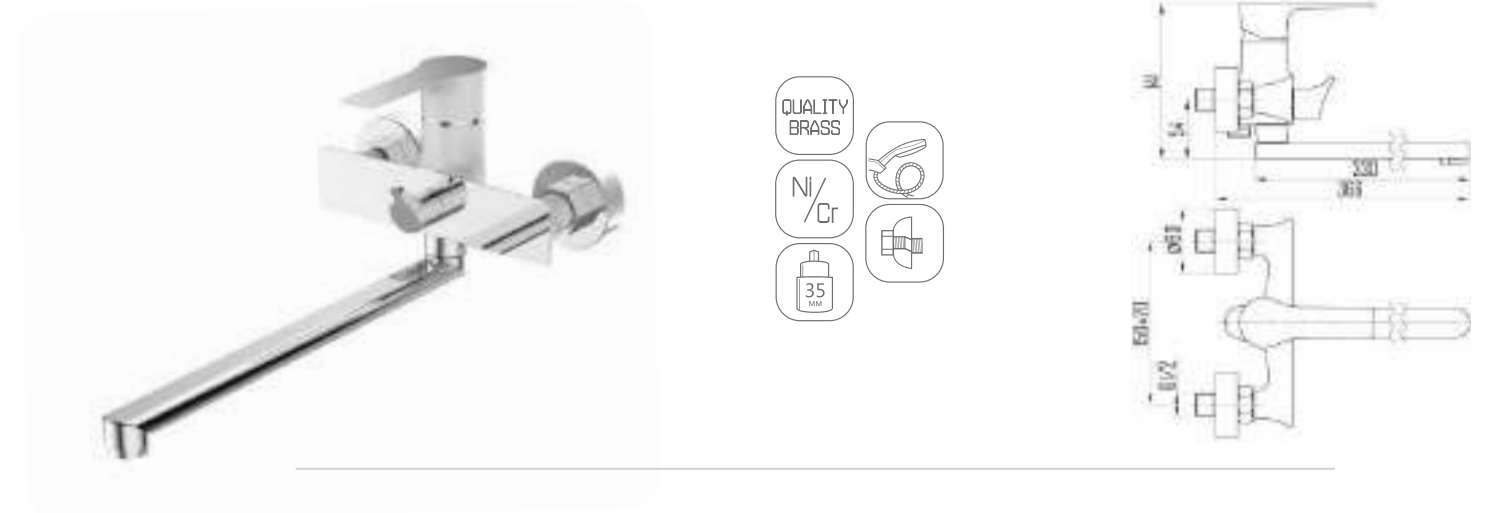

DVS1223-14W Смеситель для ванны с поворотным изливом и встроенным поворотным дивертором, белый