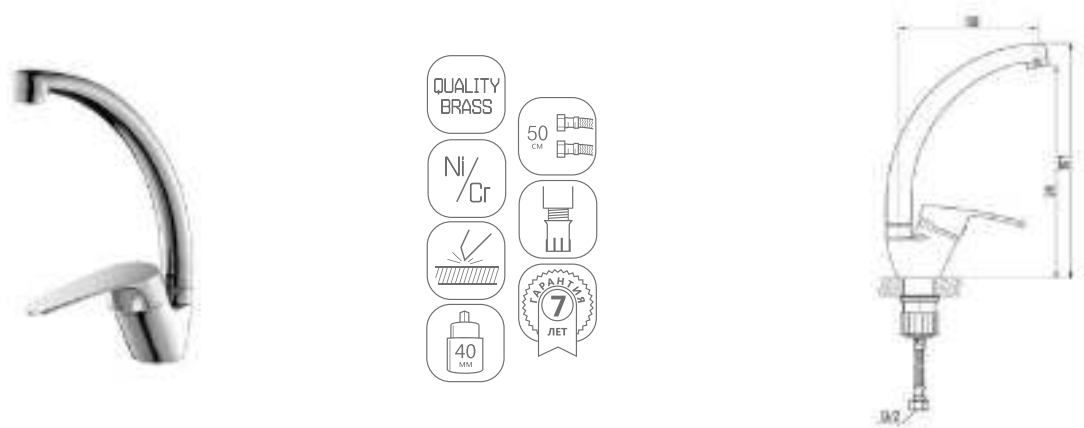

DVL0306-05 Смеситель для кухни с боковой ручкой, на гайке, хром