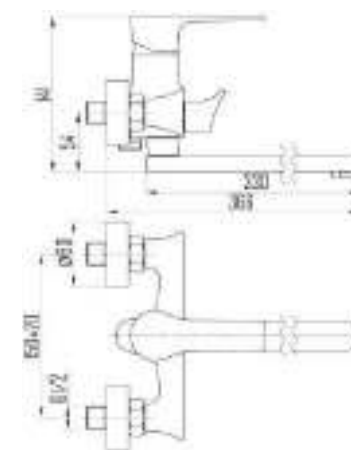

DVS1243-14W Смеситель для раковины, на гайке, белый

DVS1244-14W Смеситель для раковины, высокий, на гайке, белый

DVS1206-14N Смеситель для кухни с боковой ручкой, на гайке, черный

DVS1223-14N Смеситель для ванны с поворотным изливом и встроенным поворотным дивертором, черный