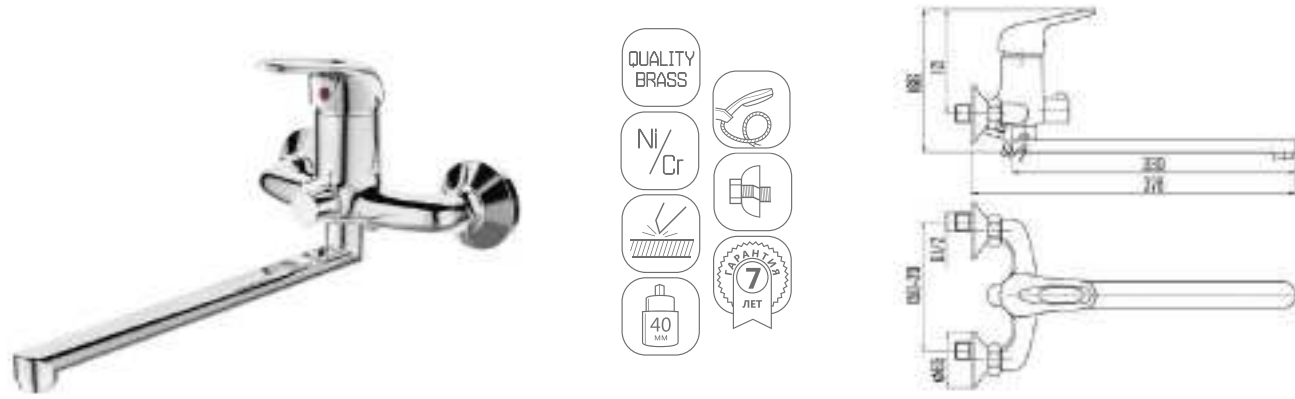

DVL0723-07 Смеситель для ванны с поворотным изливом и встроенным поворотным дивертором, хром