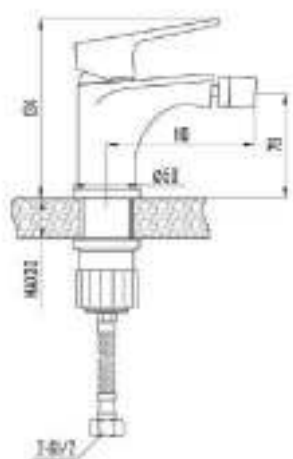

DVS0852-11 Смеситель для биде, на гайке, хром