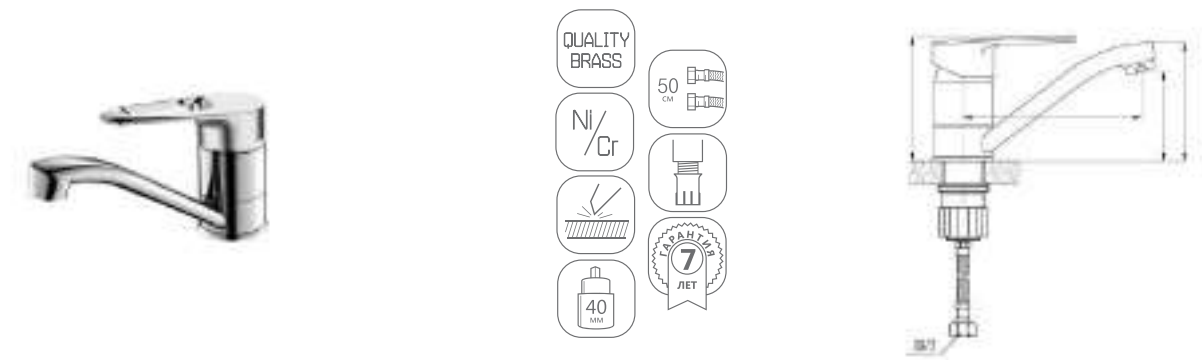

DVL0301-02 Смеситель для кухни, хром

DVL0302-02 Смеситель для кухни, на гайке, хром

DVL0303-02 Смеситель для кухни с коротким изливом, хром

DVL0304-02 Смеситель для кухни с коротким изливом, на гайке, хром