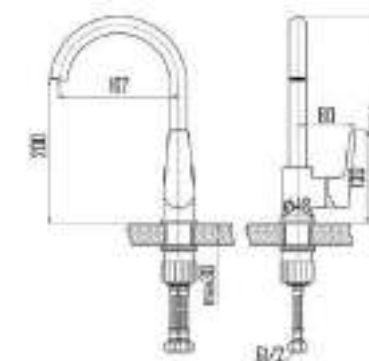

DVS0806-11S Смеситель для кухни с боковой ручкой, на гайке, синий