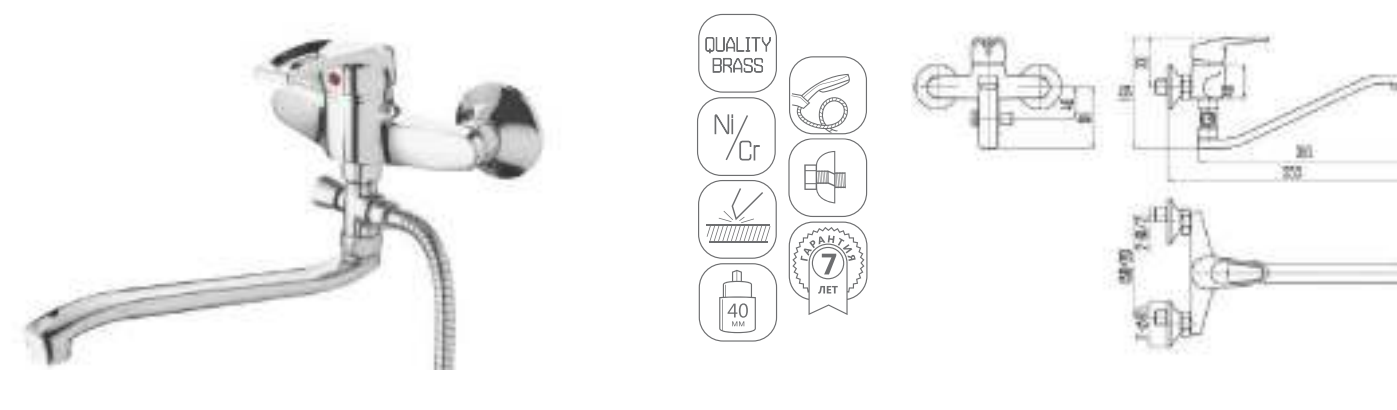

DVL0121-01 Смеситель для ванны с поворотным изливом и наружным кнопочным дивертором, хром