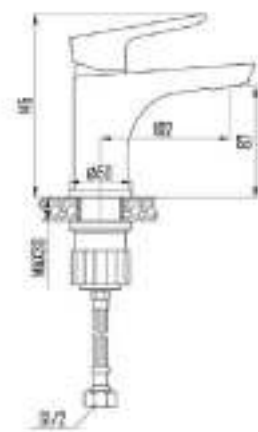

DVS0843-110 Смеситель для раковины, на гайке, оранжев

QUALITY
BRASS

Ni/
Cr

35
MM

50
CM

DEVIDA *Stile di vita*

ZUTTO

premium