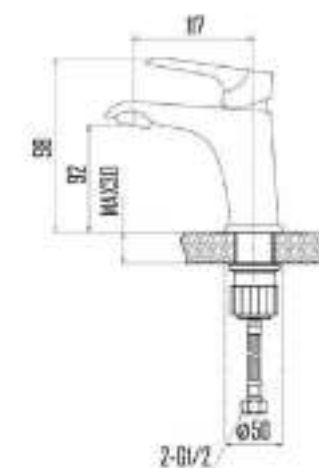

DVS1406-15 Смеситель для кухни с боковой ручкой, на гайке, хром

DVS1431-15 Смеситель для душа, хром

DVS1423-15 Смеситель для ванны с поворотным изливом и встроенным поворотным дивертором, хром

DVS1443-15 Смеситель для раковины, на гайке, хром