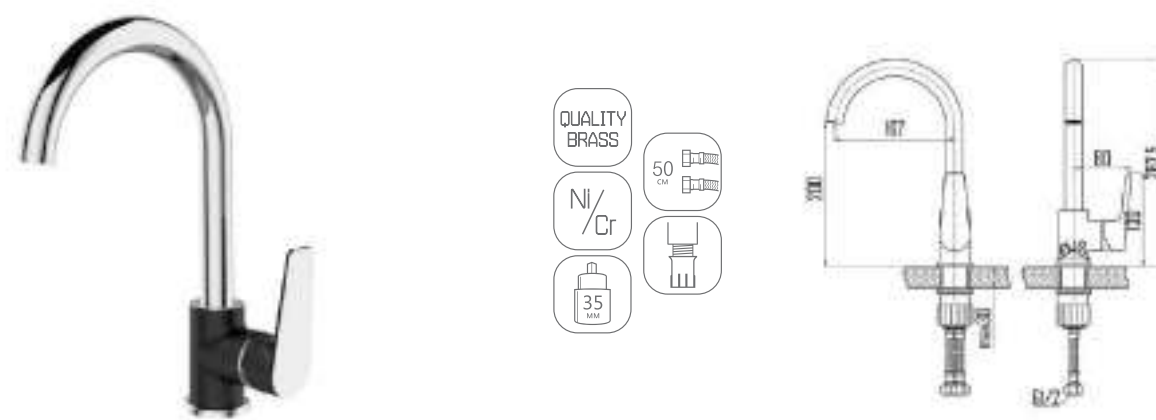

DVS0806-11N Смеситель для кухни с боковой ручкой, на гайке, черный