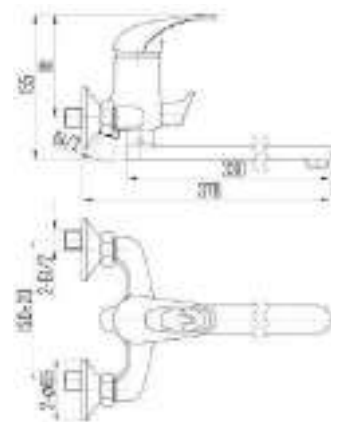

DVL0323-04 Смеситель для ванны с поворотным изливом и встроенным поворотным дивертором, хром