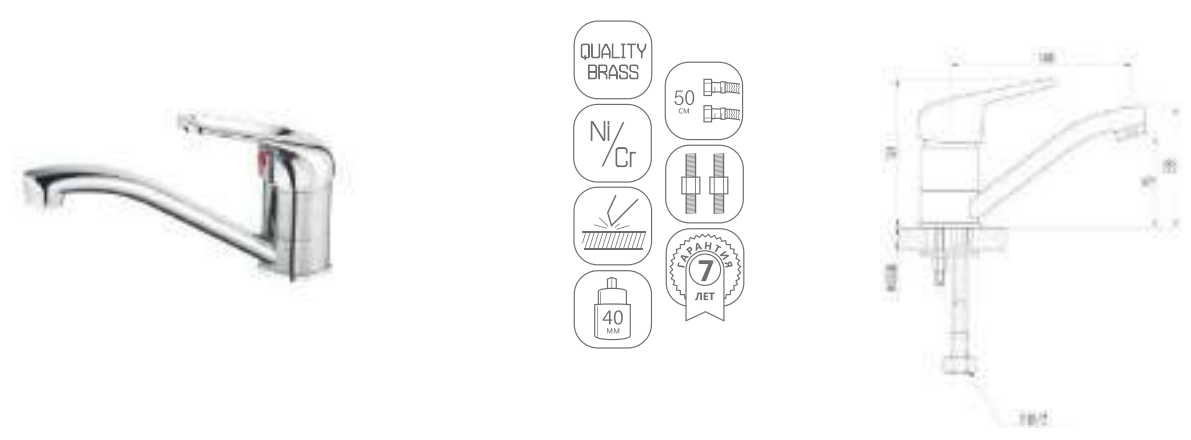

DVL0705-07 Смеситель для кухни с боковой ручкой, хром

DVL0701-07 Смеситель для кухни, хром

DVL0721-07 Смеситель для ванны с поворотным изливом и наружным кнопочным дивертором, хром

DVL0703-07 Смеситель для кухни с коротким изливом, хром