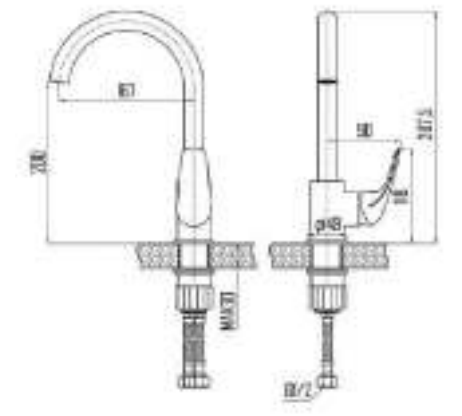

LOZZI

chrome

DVS0201-08	Смеситель для кухни, хром
DVS0203-08	Смеситель для кухни с коротким изливом, хром
DVS0206-08	Смеситель для кухни с боковой ручкой, на гайке, хром
DVS0222-08	Смеситель для ванны с поворотным изливом и наружным поворотным дивертором, хром
DVS0223-08	Смеситель для ванны с поворотным изливом и встроенным поворотным дивертором, хром
DVS0224-08	Смеситель для ванны с литым корпусом-изливом и кнопочным дивертором, хром
DVS0225-08	Смеситель для ванны с литым корпусом-изливом и поворотным дивертором, хром
DVS0231-08	Смеситель для душа, хром
DVS0241-08	Смеситель для раковины, хром
DVS0251-08	Смеситель для биде, хром

DVS0206-08 Смеситель для кухни с боковой ручкой, на гайке, хром