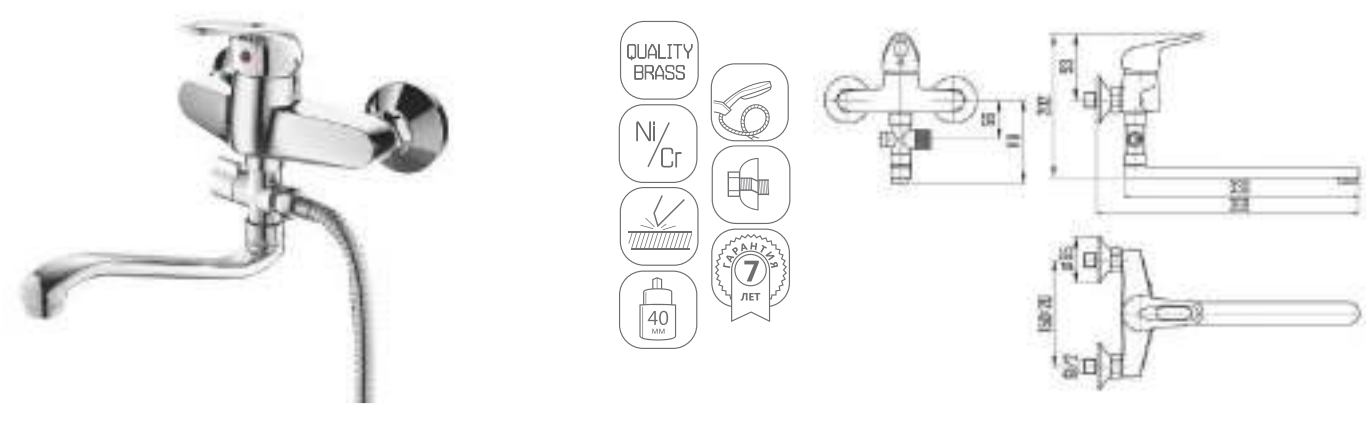

DVL0722-07 Смеситель для ванны с поворотным изливом и наружным поворотным дивертором, хром