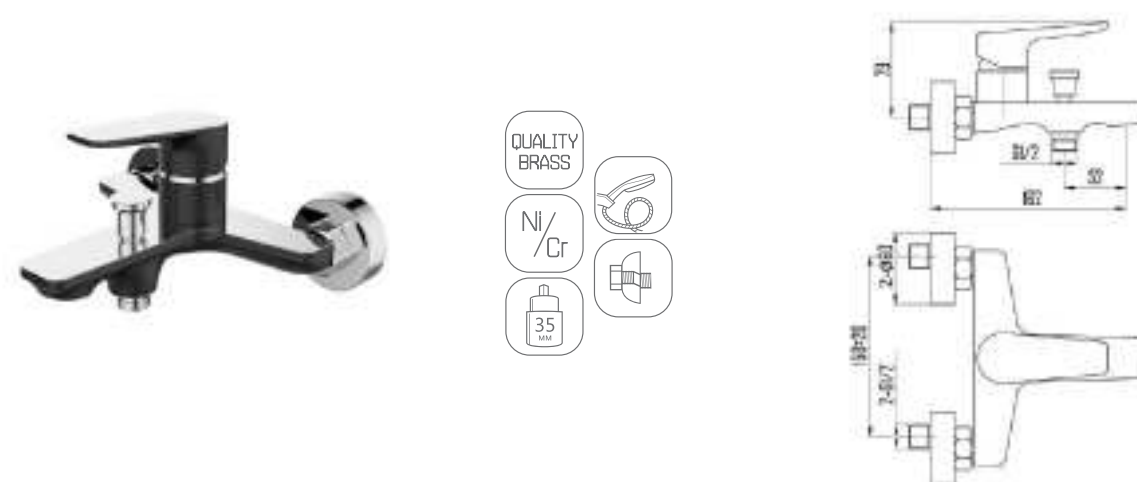

DVS0824-11N Смеситель для ванны с литым корпусом-изливом и кнопочным дивертором, черный