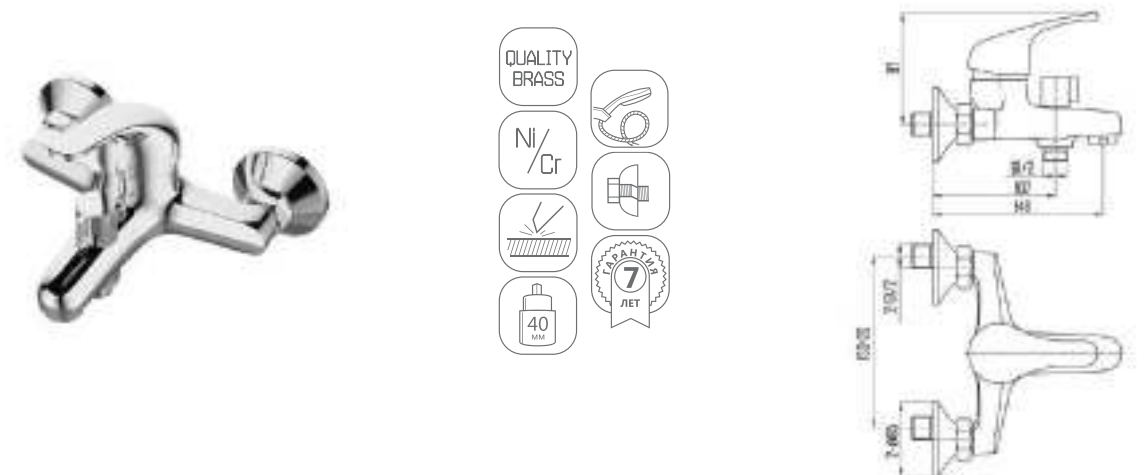

DVL0325-03 Смеситель для ванны с литым корпусом-изливом и поворотным дивертором, хром

- QUALITY BRASS
- Ni/Cr
- 60 mm
- 40 mm
- 7 ЛЕТ