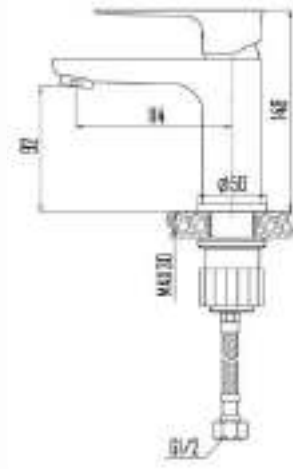

ZUTTO

DEVIDA *Stile di vita*

DEVIDA *Stile di vita*

DVS1243-140 Смеситель для раковины, на гайке, оранжев

QUALITY
BRASS

Ni/
Cr

35
MM

50
CM