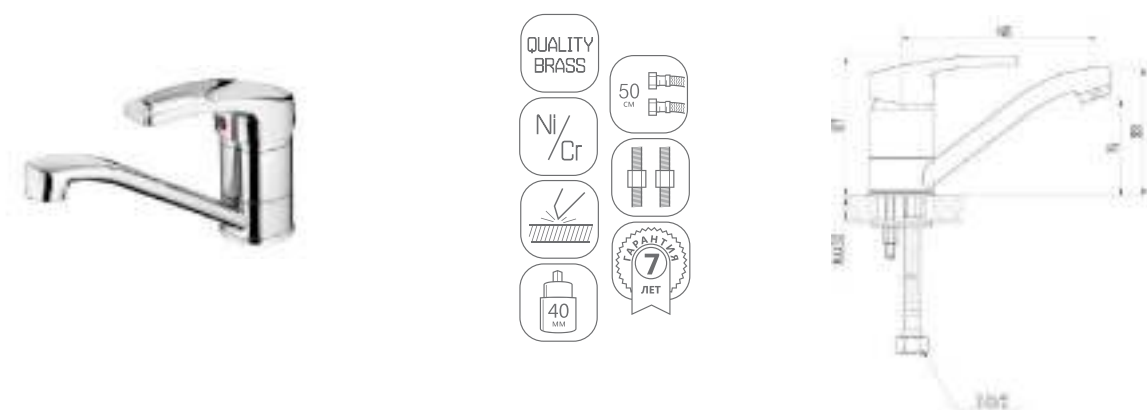

DVL0103-01 Смеситель для кухни с коротким изливом, хром