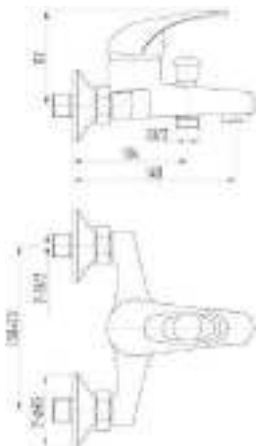

DVL0324-04 Смеситель для ванны с литым корпусом-изливом и кнопочным дивертором, хром