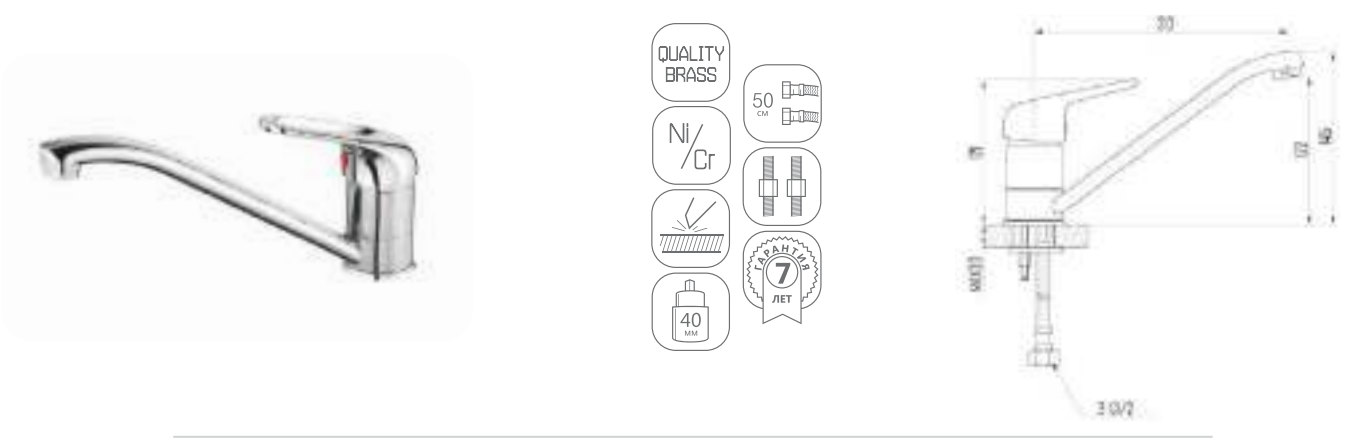

DVL0701-07 Смеситель для кухни, хром