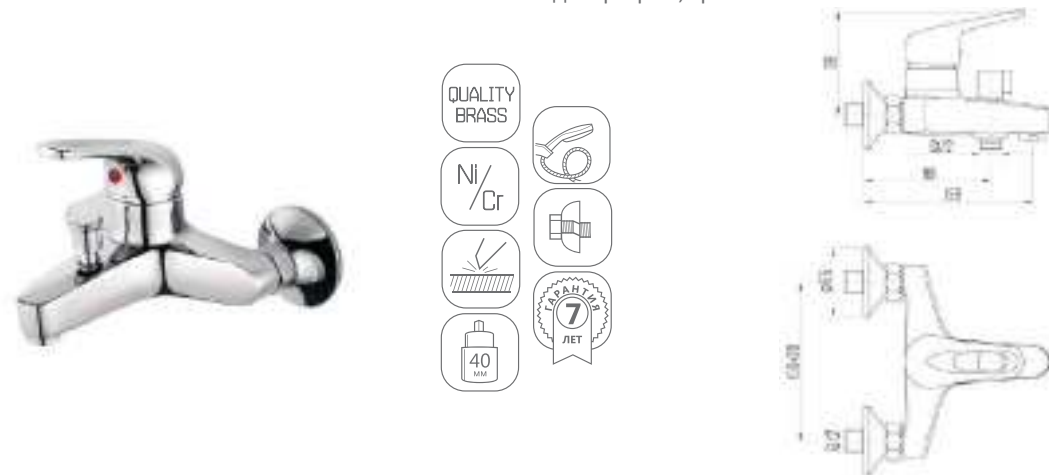

DVL0724-07 Смеситель для ванны с литым корпусом-изливом и кнопочным дивертором, хром