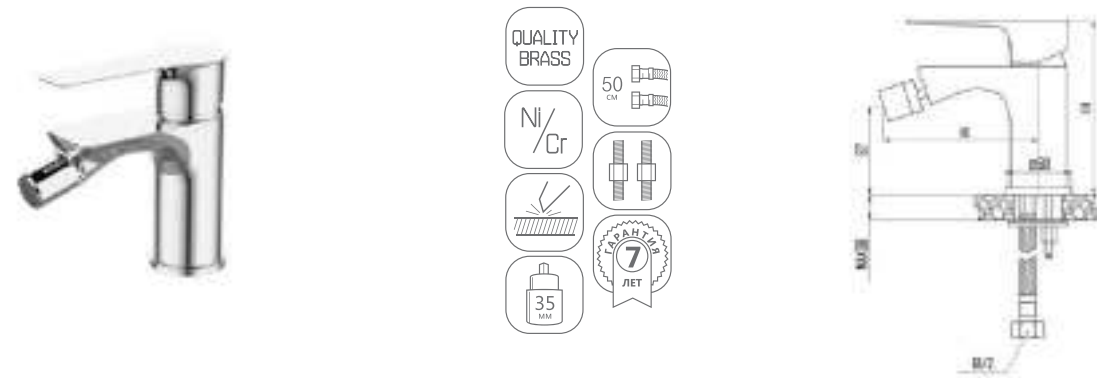

DVS1251-14 Смеситель для биде, хром