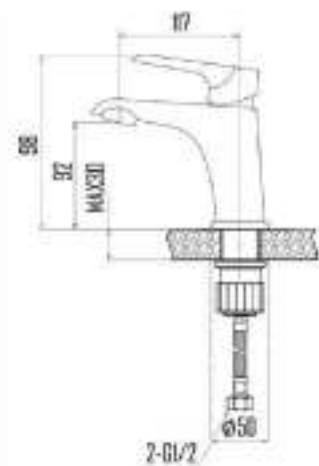

DVS1443-150

Смеситель для раковины, на гайке, оранж

QUALITY
BRASS

Ni/
Cr

35
MM

50
CM

DEVIDA *Stile di vita*

VIVA
premium