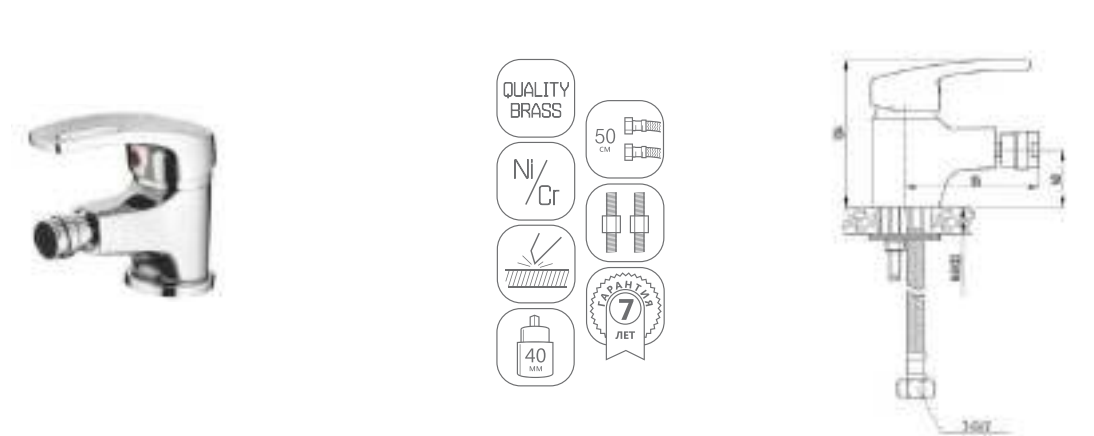

DVL0151-01 Смеситель для биде, хром