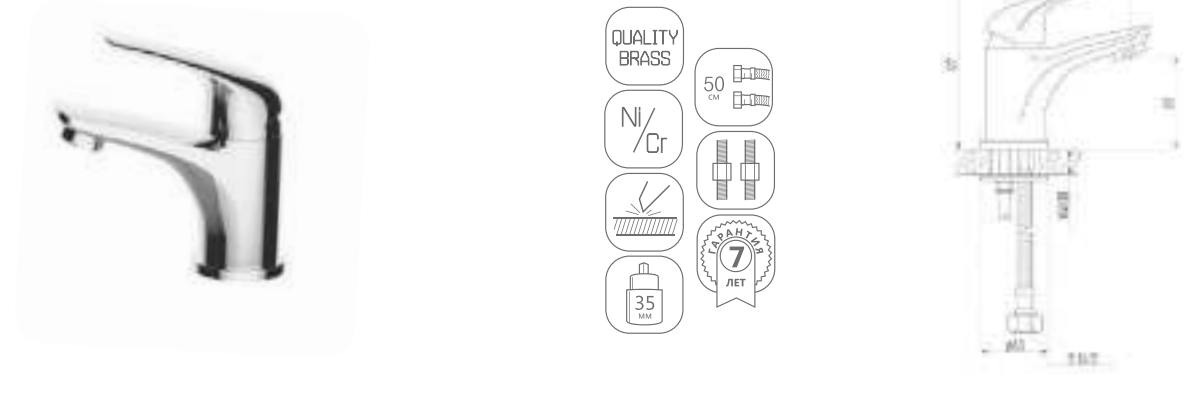

DVS0241-08 Смеситель для раковины, хром