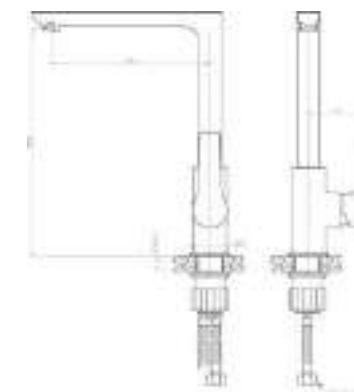

Смеситель для кухни с боковой ручкой, на гайке, оранжев

DVS1223-14O