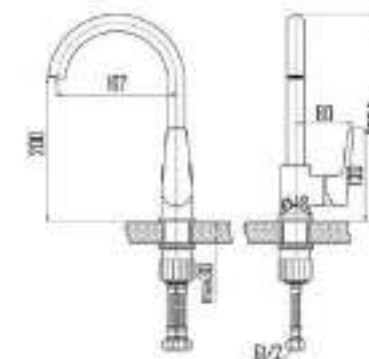

DVS0806-110

Смеситель для кухни с боковой ручкой, на гайке, оранжевый