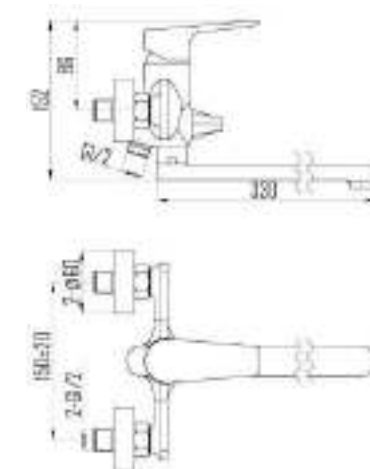

DVS0806-11W Смеситель для кухни с боковой ручкой, на гайке, белый

DVS0823-11W Смеситель для ванны с поворотным изливом и встроенным поворотным дивертором, белый

DVS0824-11W Смеситель для ванны с литым корпусом-изливом и кнопочным дивертором, белый