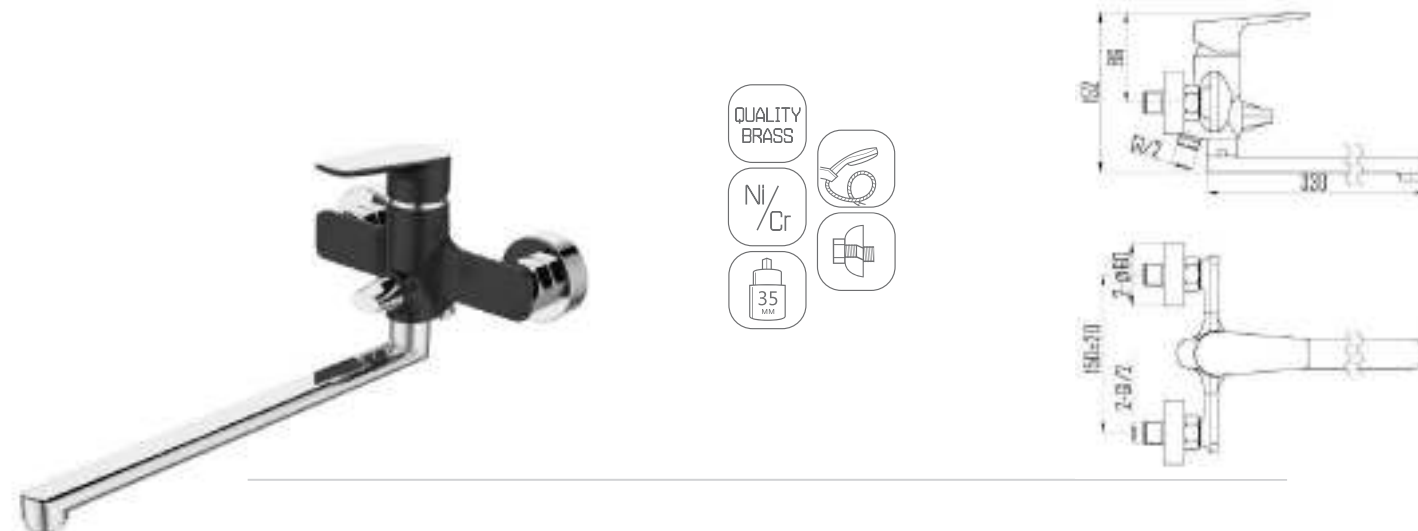

DVS0823-11N Смеситель для ванны с поворотным изливом и встроенным поворотным дивертором, черный