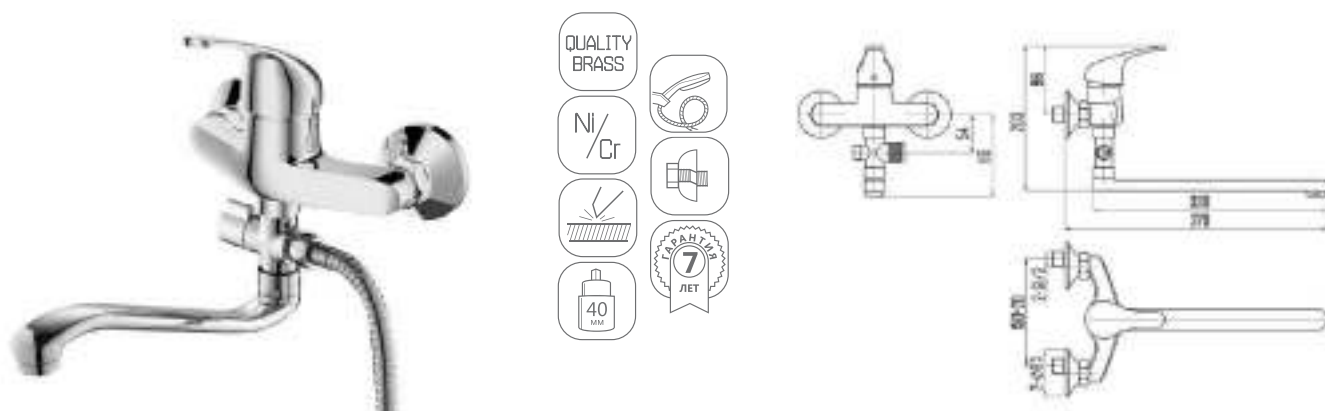

DVL0322-03 Смеситель для ванны с поворотным изливом и наружным поворотным дивертором, хром

- QUALITY BRASS
- Ni/Cr
- 60 mm
- 40 mm
- 7 ЛЕТ