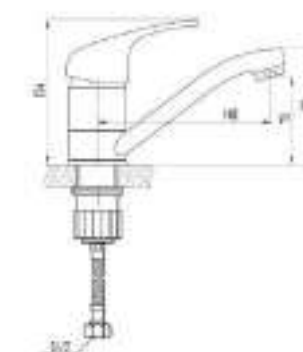

DVL0304-03 Смеситель для кухни с коротким изливом, на гайке, хром