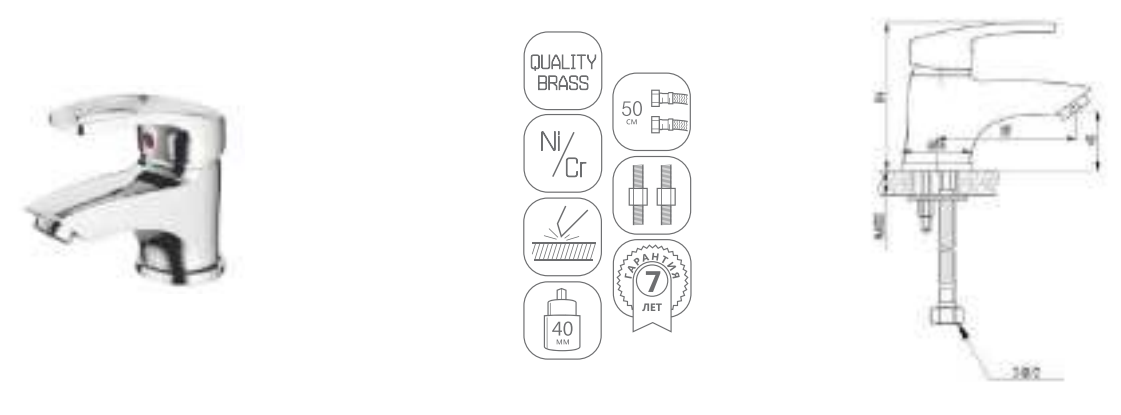

DVL0141-01 Смеситель для раковины, хром