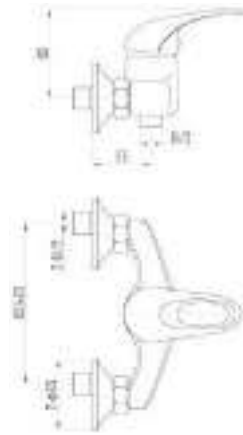

DVL0331-04 Смеситель для душа, хром