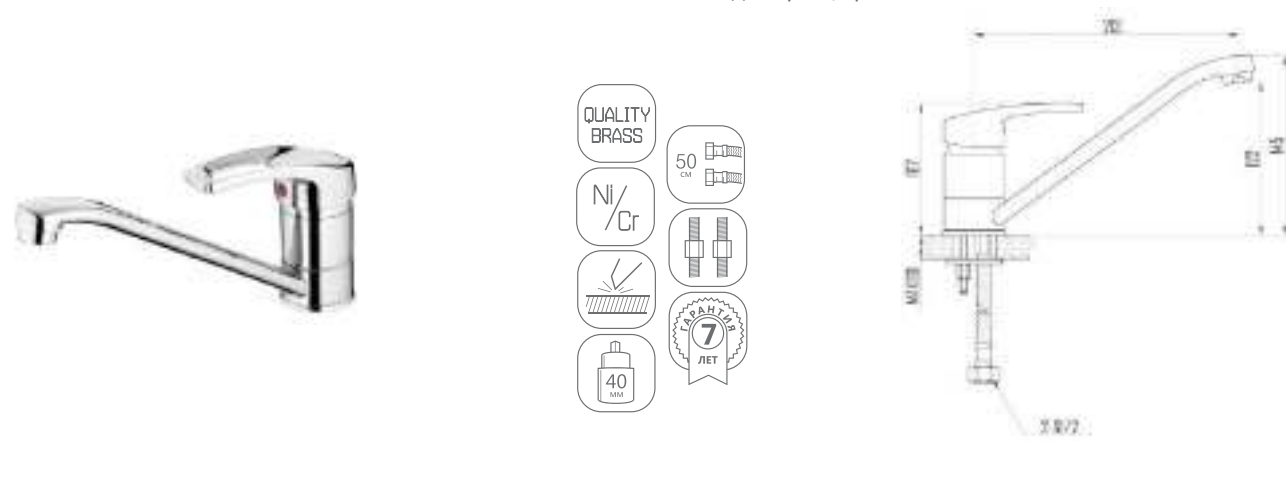

LURO

chrome

DVL0101-01	Смеситель для кухни, хром
DVL0103-01	Смеситель для кухни с коротким изливом, хром
DVL0105-01	Смеситель для кухни с боковой ручкой, хром
DVL0106-01	Смеситель для кухни с боковой ручкой, на гайке, хром
DVL0121-01	Смеситель для ванны с поворотным изливом и наружным кнопочным дивертором, хром
DVL0122-01	Смеситель для ванны с поворотным изливом и наружным поворотным дивертором, хром
DVL0123-01	Смеситель для ванны с поворотным изливом и встроенным поворотным дивертором, хром
DVL0124-01	Смеситель для ванны с литым корпусом-изливом и кнопочным дивертором, хром
DVL0131-01	Смеситель для душа, хром
DVL0141-01	Смеситель для раковины, хром
DVL0151-01	Смеситель для биде, хром

DVL0101-01 Смеситель для кухни, хром