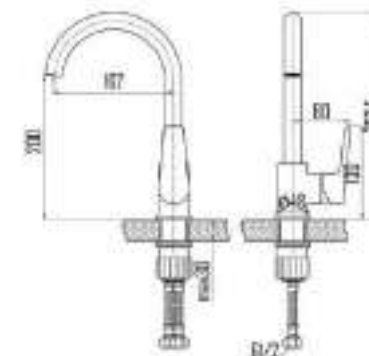

DVS0806-11W Смеситель для кухни с боковой ручкой, на гайке, белый

DVS0823-11W Смеситель для ванны с поворотным изливом и встроенным поворотным дивертором, белый

DVS0824-11W Смеситель для ванны с литым корпусом-изливом и кнопочным дивертором, белый