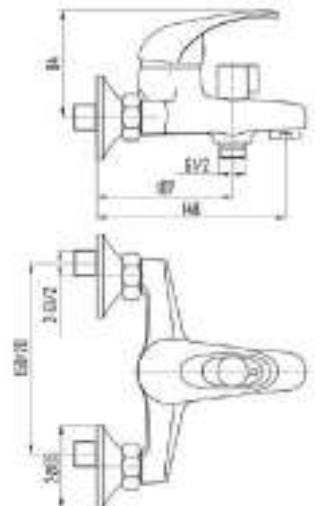

DVL0325-04 Смеситель для ванны с литым корпусом-изливом и поворотным дивертором, хром