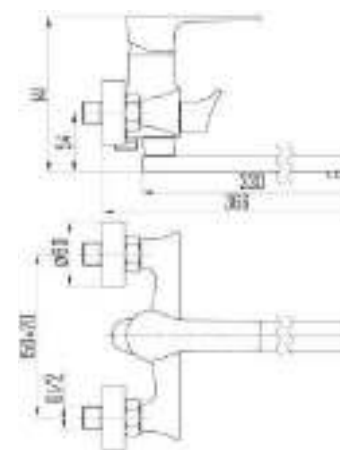

DVS1243-14N

Смеситель для раковины, на гайке, черный

DVS1206-14S

Смеситель для кухни с боковой ручкой, на гайке, синий

DVS1244-14N

Смеситель для раковины, высокий, на гайке, черный

DVS1223-14S

Смеситель для ванны с поворотным изливом и встроенным поворотным дивертором, синий