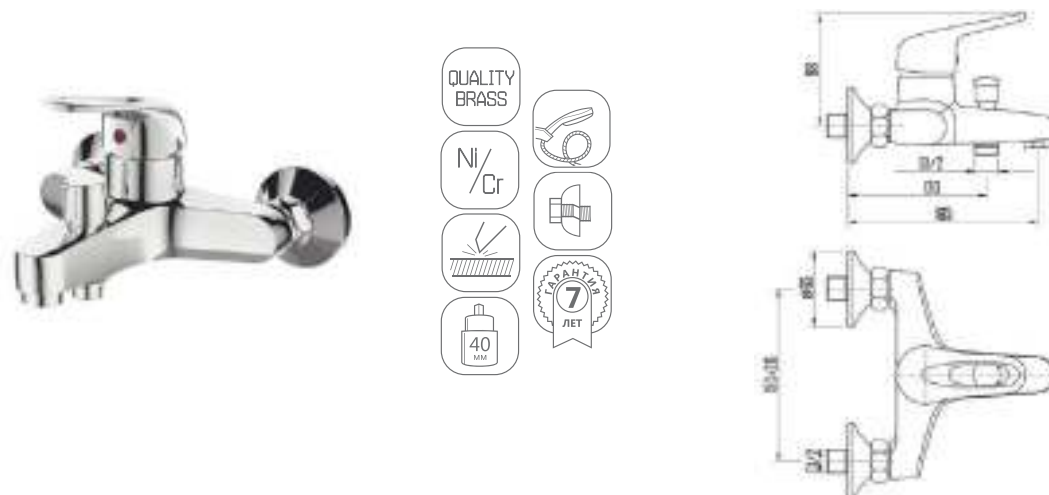

DVL0725-07 Смеситель для ванны с литым корпусом-изливом и поворотным дивертором, хром