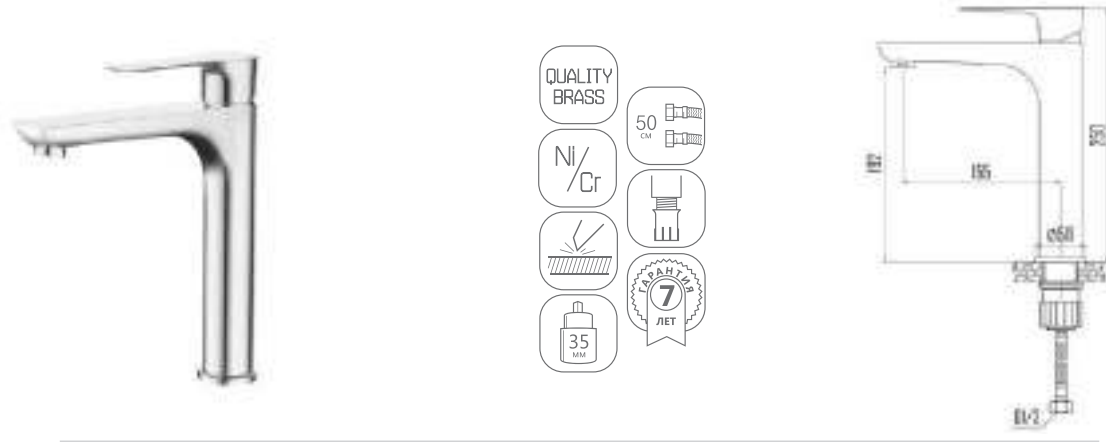

DVS1244-14 Смеситель для раковины, высокий, на гайке, хром