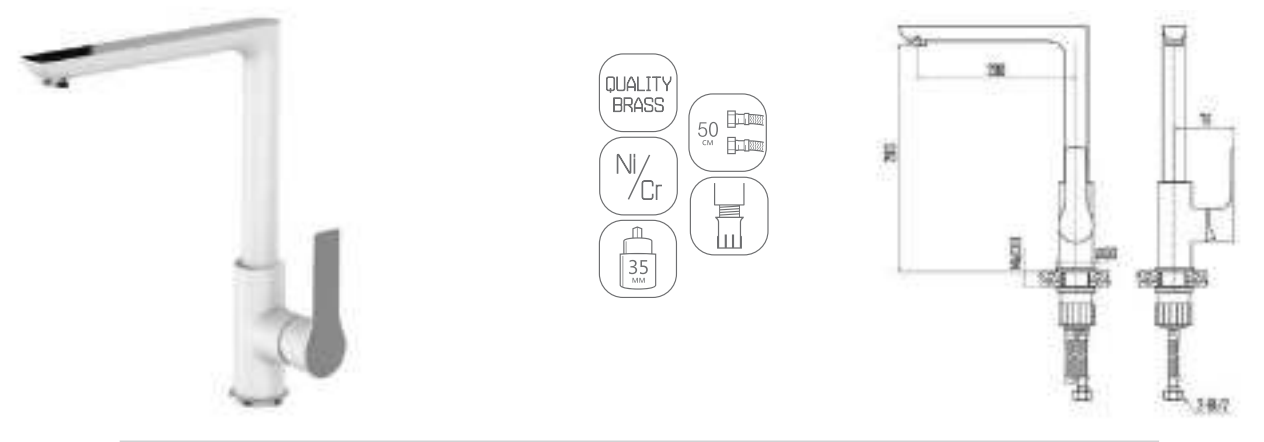

DVS1231-14 Смеситель для душа, хром

DVS1243-14 Смеситель для раковины, на гайке, хром

DVS1244-14 Смеситель для раковины, высокий, на гайке, хром

DVS1206-14W Смеситель для кухни с боковой ручкой, на гайке, белый