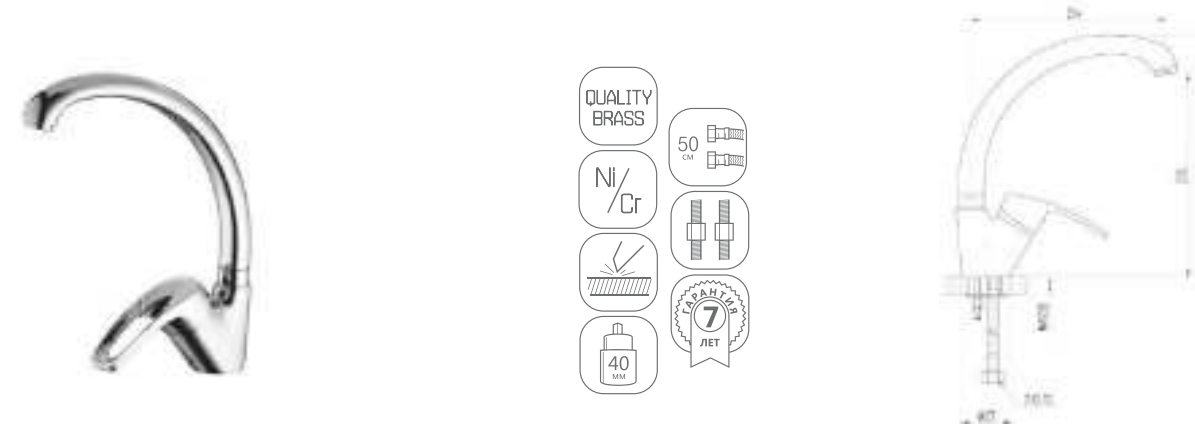

DVL0105-01 Смеситель для кухни с боковой ручкой, хром