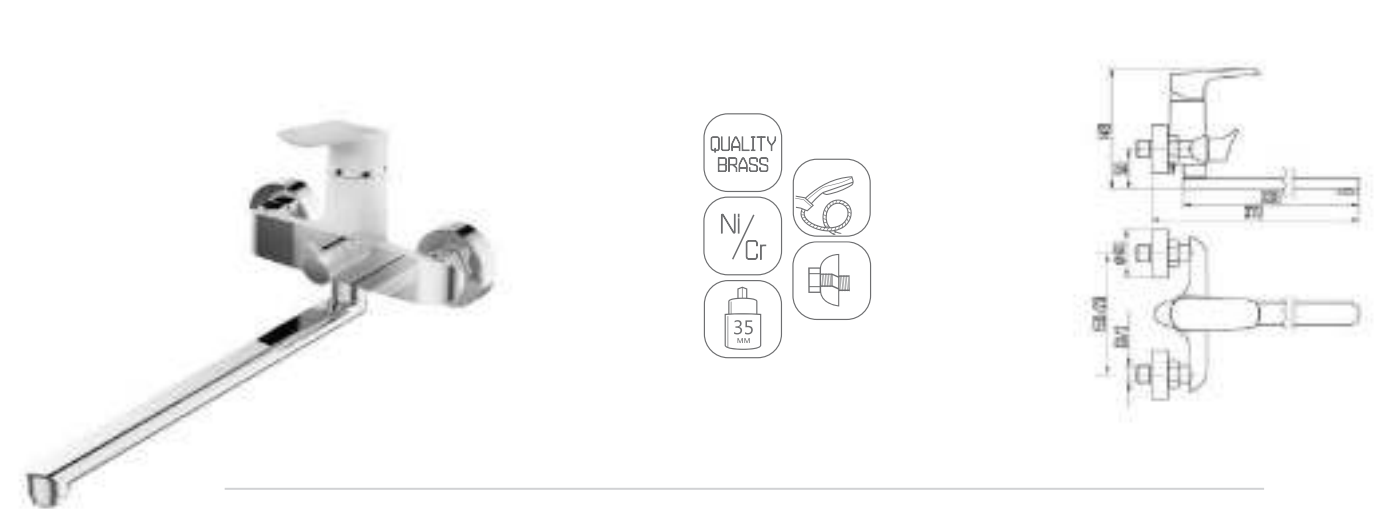

DVS1423-15W Смеситель для ванны с поворотным изливом и встроенным поворотным дивертором, белый