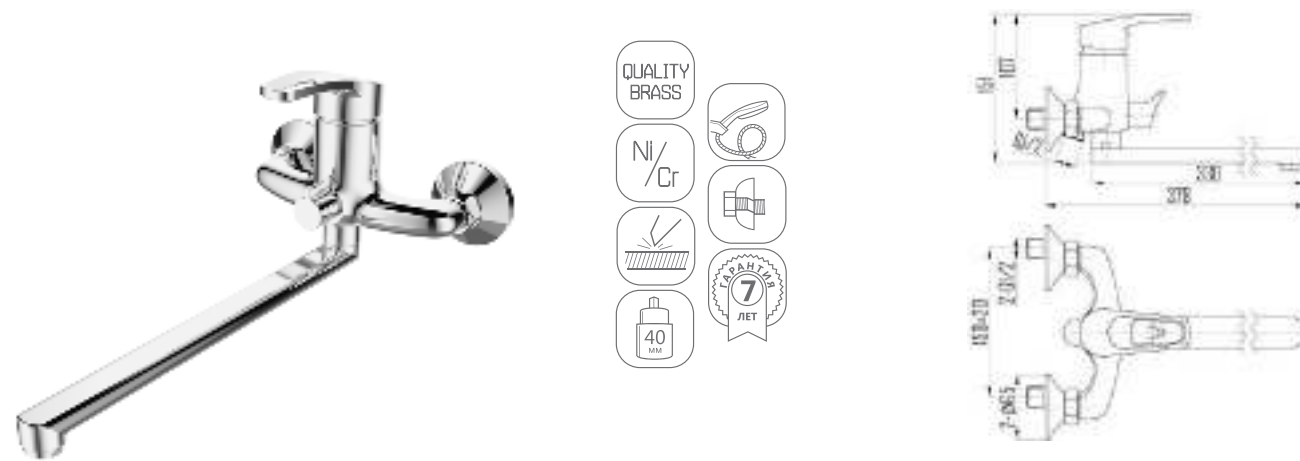

DVL0123-01 Смеситель для ванны с поворотным изливом и встроенным поворотным дивертором, хром