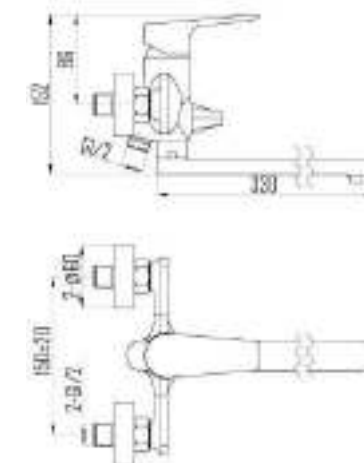

DVS0843-11G

Смеситель для раковины, на гайке, зеленый

DVS0806-110

Смеситель для кухни с боковой ручкой, на гайке, оранжевый

DVS0823-110

Смеситель для ванны с поворотным изливом и встроенным поворотным дивертором, оранжевый