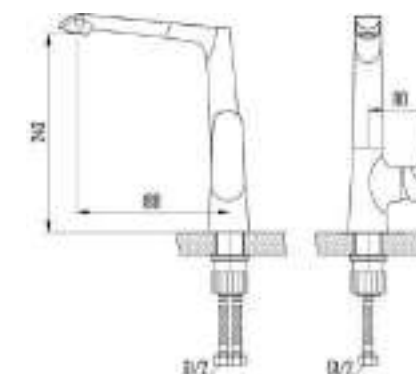

DVS1443-15S Смеситель для раковины, на гайке, синий

DVS1406-15 G Смеситель для кухни с боковой ручкой, на гайке, зеленый

DVS1423-15G Смеситель для ванны с поворотным изливом и встроенным поворотным дивертором, зеленый