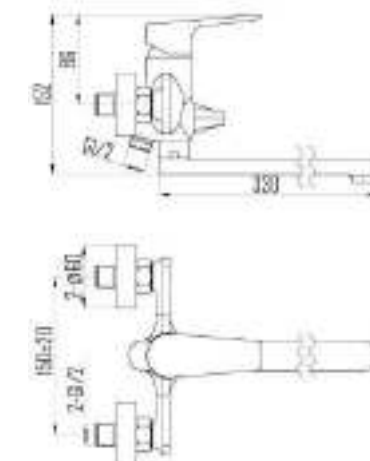

DVS0823-11S Смеситель для ванны с поворотным изливом и встроенным поворотным дивертором, синий