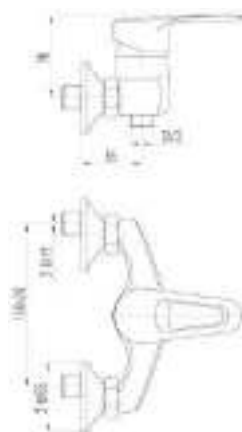

DVL0331-02 Смеситель для душа, хром