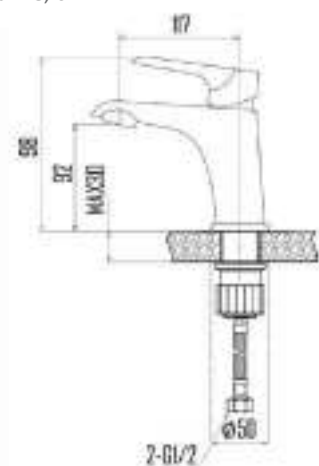

DVS1443-15S Смеситель для раковины, на гайке, синий

DVS1406-15 G Смеситель для кухни с боковой ручкой, на гайке, зеленый

DVS1423-15G Смеситель для ванны с поворотным изливом и встроенным поворотным дивертором, зеленый