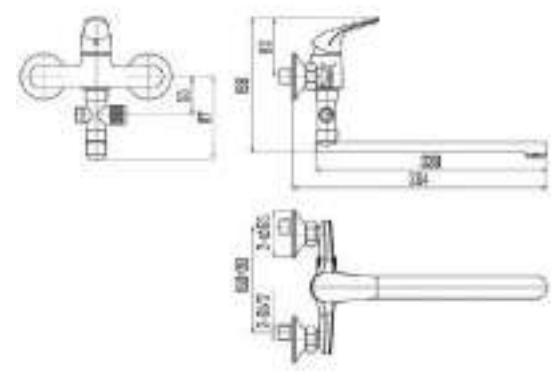

DVS0206-08 Смеситель для кухни с боковой ручкой, на гайке, хром

DVS0201-08 Смеситель для кухни, хром

DVS0222-08 Смеситель для ванны с поворотным изливом и наружным поворотным дивертором, хром

DVS0203-08 Смеситель для кухни с коротким изливом, хром