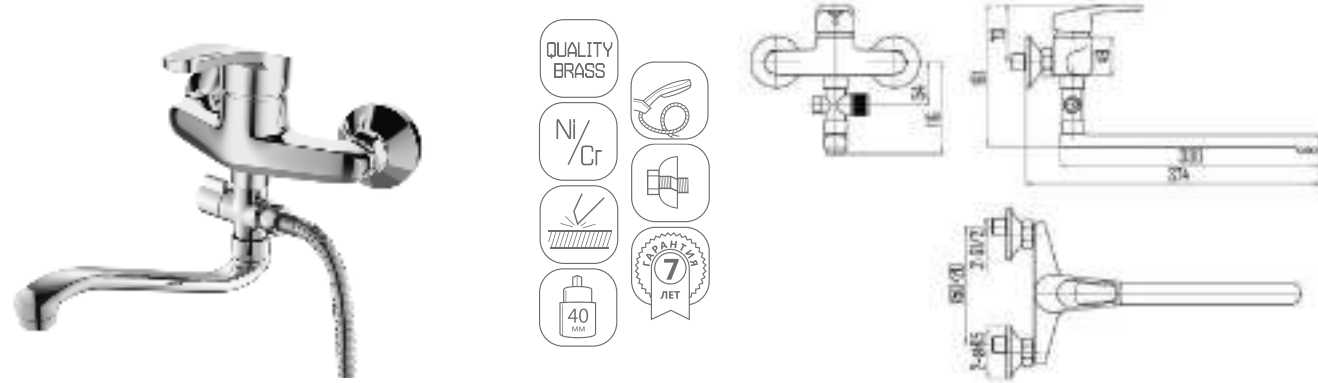

DVL0122-01 Смеситель для ванны с поворотным изливом и наружным поворотным дивертором, хром