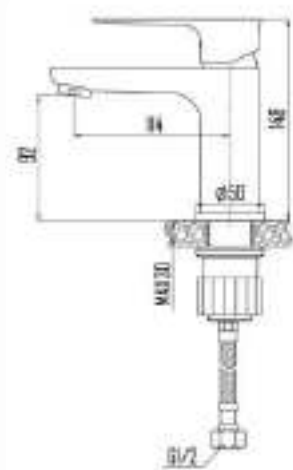

DVS1243-14S Смеситель для раковины, на гайке, синий