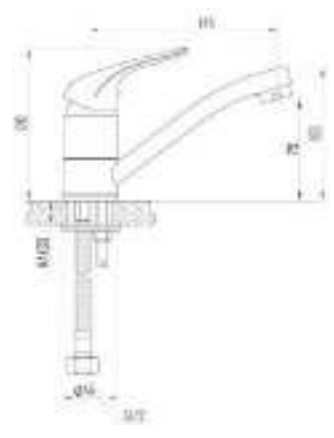

DVS0206-08 Смеситель для кухни с боковой ручкой, на гайке, хром

DVS0201-08 Смеситель для кухни, хром

DVS0222-08 Смеситель для ванны с поворотным изливом и наружным поворотным дивертором, хром

DVS0203-08 Смеситель для кухни с коротким изливом, хром