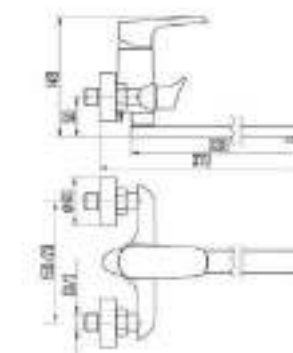

DVS1443-15S Смеситель для раковины, на гайке, синий

DVS1406-15 G Смеситель для кухни с боковой ручкой, на гайке, зеленый

DVS1423-15G Смеситель для ванны с поворотным изливом и встроенным поворотным дивертором, зеленый