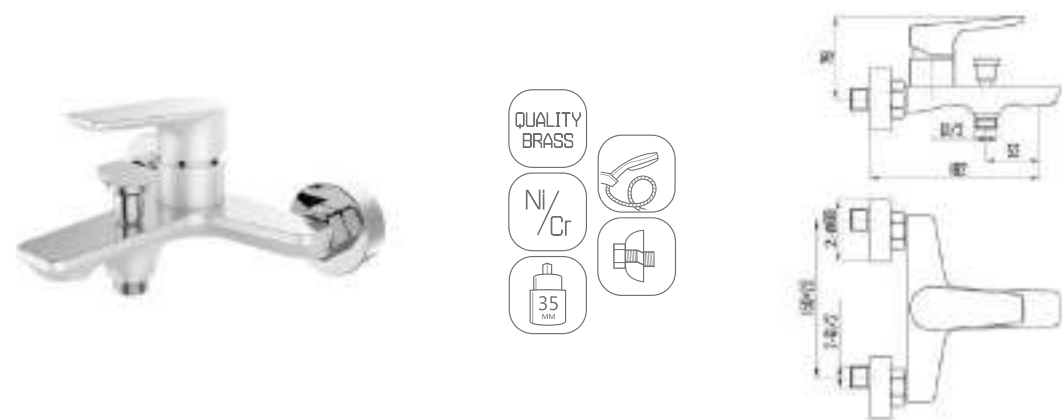

DVS0806-11W Смеситель для кухни с боковой ручкой, на гайке, белый

DVS0823-11W Смеситель для ванны с поворотным изливом и встроенным поворотным дивертором, белый

DVS0824-11W Смеситель для ванны с литым корпусом-изливом и кнопочным дивертором, белый