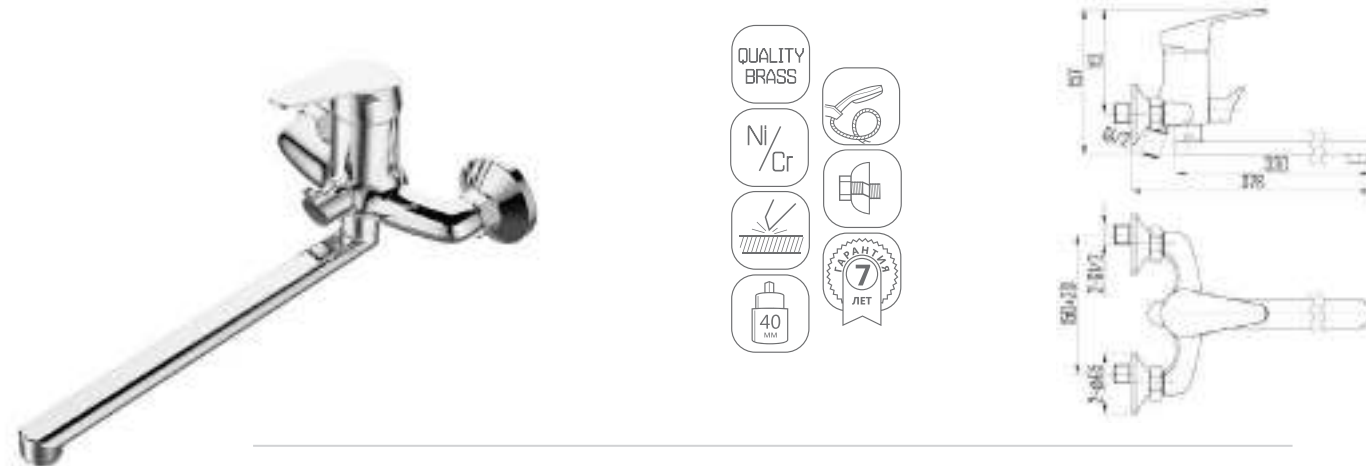

DVL0323-05 Смеситель для ванны с поворотным изливом и встроенным поворотным дивертором, хром